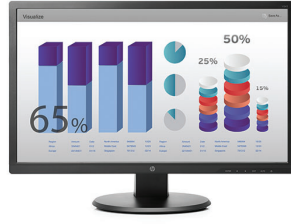

צג HP V243 בגודל 24 אינץ' עבלת מפרטים

צבע מוצר	שחור
גודל תצוגה (באלכסון)	60.96 ס"מ (24")
סוג תצוגה	TN עם תאורת LED אחורית
אזור לוח פעיל	289.89 x 531.36 מ"מ
זווית צפייה	170° אופקי; 160° אנכי
בהירות	250 cd/m²
יחס ניגודיות	1,000:1 סטט; 50,000:1 דינמי¹
יחס תגובה	זמן הפעלה/כיבוי של 5 ms²
יחס רוחב-גובה	16:9
רזולוציה טבעית	1,080 x 1,920 ב-60 הרץ
רזולוציות נתמכות	480 x 640; 400 x 720; 600 x 800; 768 x 1,024; 720 x 1,280; 1024 x 1,280; 900 x 1,440; 900 x 1,600; 1,050 x 1,680; 1,080 x 1,920
מאפייני תצוגה	הכנס-הפעל; נגד בוהק; ניתן לתכנות על-ידי המשתמש; בחירת שפה; פקדים על-גבי המסך; נורות LED אחוריות
פקדים למשתמש	Enter; מינוס ("-"); פלוס ("+"); יציאה; אוטומטי; הפעלה
אות קלט	יציאת VGA; יציאת DVI (עם תמיכת HDCP)
מתח במבוא	מתח כניסה: 100 עד 240 וולט AC
צריכת מתח	אזור לוח פעיל: 289.89 x 531.36 מ"מ; תיאור צריכת מתח: 32 וואט (מרב), 23 וואט (אופייני), 0.5 וואט (המתנה); רזולוציית מסך: 1,920 x 1,080 ב-60 הרץ
ממדים כולל מעמד (ר א ע א ג)	56.54 x 23.19 x 41.19 ס"מ
ממדים ללא מעמד (ר א ע א ג)	56.54 x 5.65 x 33.99 ס"מ
משקל	3.46 ק"ג (עם מעמד)
מאפיינים ארגונומיים	הטיה: -4 עד +22°
אישור ותאימות	TCO Certified 6.0; TUV-S; ISC; VCCI; BSMI; CE; CB; FCC; ICES; EPA; KCC; PSB; CCC; CEL; CECP; SEPA; KC
סביבתי	צג זכוכית ללא ארסן; תאורת תצוגה אחורית נטולת כספית²
תאימות לניצול יעיל של אנרגיה	מאושר ENERGY STAR® 5.0
תכולת האריזה	כבל מתח AC; כבל VGA; תקליטור CD (כולל מדריך למשתמש, אחריות, מנהלי התקן)
אחריות	אחריות מוגבלת לשנה הכוללת שנה אחת לשירות עבור חלקים ועבודה. בכפוף למגבלות וחריגות מסוימות.