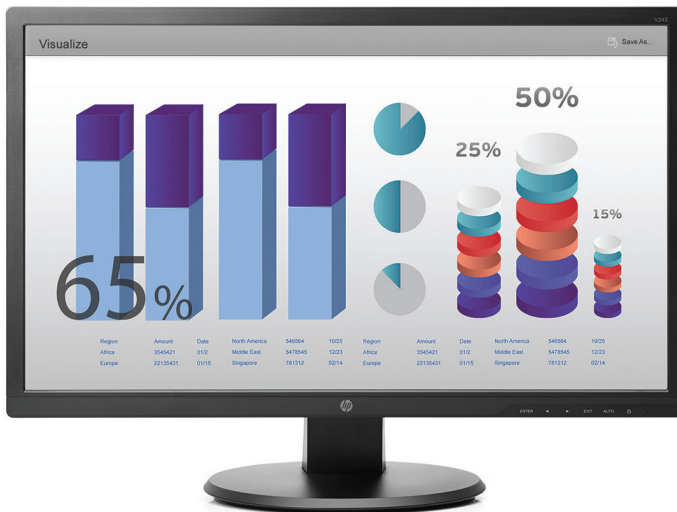

צג HP V243 בגודל 24 אינץ'

צג עסקי בעל מסך גדול במחיר ייחודי לתקציב.

הודות לצג HP V243 בגודל 60.96 ס"מ (24 אינץ') עם תאורת LED אחורית, תצוגה גדולה במיוחד ומחיר נמוך להפליא, תוכל לקבל שפע של מקום לביצוע משימות מרובות הקשורות למסמכים ולדואר האלקטרוני ולהשאיר חלונות מרובים פתוחים זה לצד זה.

מאפייני תצוגה ברמה עסקית

- באפשרותך ליהנות מתצוגות חדות וברורות של המסמכים עם רזולוציה של 1,920 x 1,080, יחס ניגודיות דינמי של 5M:1, וזמן תגובה של 5 אלפיות השנייה.¹ התחבר במהירות ובקלות להתקנים שלך עם כניסות DVI ו-VGA.

צור סביבת עבודה יעילה

- הצב את HP Desktop Mini 260² ישירות מאחורי הצג ותיהנה מסביבת עבודה משולבת ומשתלמת שמתאימה באופן מושלם למקומות קטנים. לחלופין, השתמש במנגנון ההרכבה המשולב התואם VESA כדי לחבר את הצג לקיר או למעמד.

צג HP V243 בגודל 24 אינץ'

אביזרים ושירותים (לא כלול)

מעמד HP Adjustable Dual Display Stand מאפשר לך להשתמש בשתי תצוגות כדי להגביר את הפרודוקטיביות ולמטב את היעילות שלך. ניתן לסובב את אחת מהתצוגות או את שתיהן למצב תצוגה לרוחב או לאורך, והמעמד מאפשר כוונן של העומק, הגובה, ההטיה והזווית כך שבאפשרותך לצפות בשני המסכים בגובה העיניים וכמו כן להציב את המסכים כך שיפנו במקצת זה כלפי זה, באופן המאפשר לך לעקוב אחר יישומים מרובים ומשאבי מידע בו-זמנית. גלגלות בסיס משולבות מאפשרות לך לסובב את המעמד כדי שתוכל לשתף את עבודתך בקלות רבה יותר.