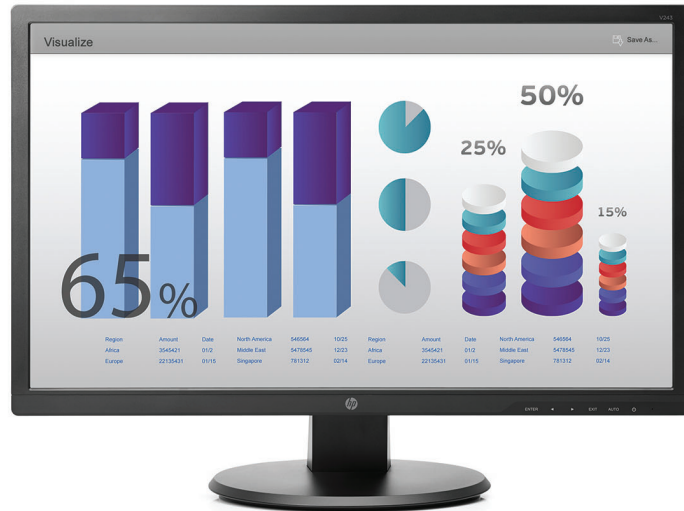

HP V243 24-inch monitor

Vriendelijk geprijsde business monitor met een groot scherm.

Het grote scherm van de uiterst betaalbare HP V243 24-inch (60,96-cm) led-backlit monitor biedt volop ruimte om te multitasken met documenten en e-mail en meerdere vensters naast elkaar open te houden.

Professionele presentatiekenmerken

- Bekijk al uw documenten scherp en helder met de 1920 x 1080 resolutie, 5M:1 dynamische contrastratio en 5-ms responstijd.¹ Het scherm is snel en eenvoudig aan te sluiten op systemen met een DVI of VGA-poort.

Creëer een efficiënte werkplek

- Creëer voordelig een geïntegreerde werkplek speciaal voor kleine ruimtes door uw HP Desktop Mini 260² direct achter het scherm te monteren. Of gebruik de ingebouwde VESA-optie om het scherm op de muur of een standaard te bevestigen.²

HP V243 24-inch monitor

Accessoires en diensten (niet inbegrepen)

HP verstelbare standaard voor twee schermen

De HP verstelbare standaard voor twee schermen verhoogt de productiviteit en optimaliseert de efficiency. Een of beide schermen kunnen worden geroteerd naar landscape- of portrait-oriëntatie, de standaard is in diepte en hoogte verstelbaar, draaibaar en kantelbaar zodat u beide schermen op ooghoogte en naar elkaar toegekeerd kunt plaatsen om meerdere applicaties en informatiebronnen tegelijkertijd te bekijken. Ingebouwde rollers in de voet maken het mogelijk de standaard te draaien om uw werk nog gemakkelijker te delen.