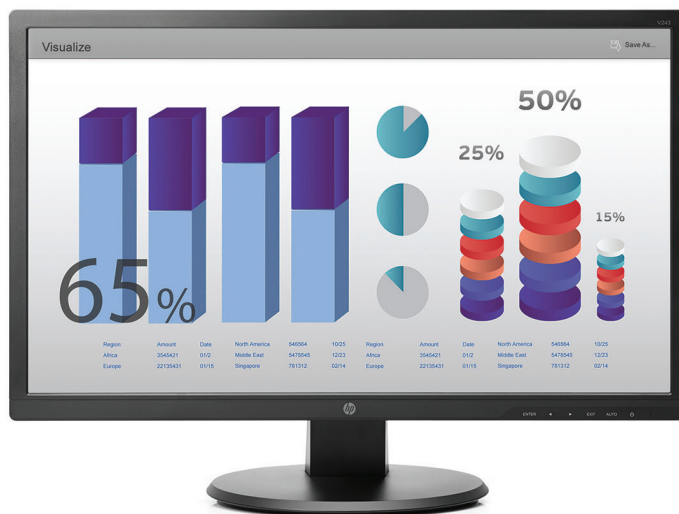

Monitor HP V243 o przekątnej 24"

Duży ekran klasy biznesowej na każdą kieszeń.

Zyskaj dużą ilość miejsca na realizację wielu zadań jednocześnie w dokumentach i wiadomościach e-mail i skorzystaj z możliwości otwierania wielu okien obok siebie z monitorem HP V243 o przekątnej 60,96 cm (24") z podświetleniem LED – oferującym ogromny ekran w niewiarygodnie niskiej cenie.

Możliwości prezentacji godne urządzeń klasy biznesowej

- Ciesz się ostrym, wyraźnym obrazem wyświetlanych dokumentów w rozdzielczości 1920 × 1080 ze współczynnikiem kontrastu dynamicznego 5M:1 i czasem reakcji 5 ms¹. Podłączanie do innych urządzeń przebiega szybko i łatwo dzięki złączom DVI i VGA.

Stwórz wydajną przestrzeń roboczą

- Zamontuj minikomputer stacjonarny HP Z60² bezpośrednio za monitorem, aby stworzyć zintegrowane środowisko pracy w przystępnej cenie, które doskonale pasuje do niewielkich przestrzeni. Możesz również użyć zintegrowanego mocowania VESA i umieścić monitor na ścianie lub podstawie².

Monitor HP V243 o przekątnej 24"

Akcesoria i usługi (nie wchodzą w skład zestawu)

Regulowana podstawa na 2 wyświetlacze HP

Regulowana podstawa na 2 wyświetlacze HP umożliwia korzystanie z dwóch monitorów, zapewniając maksymalną wydajność i optymalną skuteczność w pracy. Wyświetlacze można ustawić w orientacji poziomej lub pionowej — pojedynczo lub oba jednocześnie. Ponadto istnieje możliwość regulacji głębokości, wysokości, nachylenia oraz kąta obrotu stojaka. Dzięki temu można ustawić oba monitory na poziomie oczu, skierowane nieznacznie w swoją stronę. W ten sposób można korzystać z wielu aplikacji i śledzić różne źródła informacji jednocześnie. Wbudowane rolki umożliwiają obracanie podstawy, aby łatwiej prezentować obraz na ekranie współpracownikom.