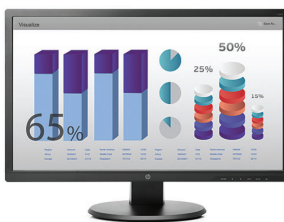

Monitor HP V243 o przekątnej 24"

Tabela specyfikacji

Kolor produktu	Czarny
Rozmiar wyświetlacza (przekątna)	60,96 cm (24")
Typ wyświetlacza	TN z podświetleniem LED
Aktywny obszar panelu	531,36 × 289,89 mm;
Kąt podglądu	170° w poziomie; 160° w pionie
Jasność	250 cd/m²
Współczynnik kontrastu	1000:1 statyczny; 5000000:1 dynamiczny¹
Wskaźnik odpowiedzi	5 ms (wt./wyt.)¹
Współczynnik kształtu	16:9
Rozdzielczość własna	1920 × 1080 przy 60 Hz
Obsługiwane rozdzielczości	1920 × 1080; 1680 × 1050; 1600 × 900; 1440 × 900; 1280 × 1024; 1280 × 720; 1024 × 768; 800 × 600; 720 × 400; 640 × 480
Funkcje wyświetlacza	Plug and Play; Powłoka antyrefleksyjna; Konfiguracja przez użytkownika; Wybór języka; Menu ekranowe; Podświetlenie LED
Kontrolki użytkownika	Wejdz; Minus („-“); Plus („+“); Wyjdz; Regulacja automatyczna; Zasilanie
Sygnal wejściowy	1 port VGA; 1 złącze DVI (z obsługą HDCP)
Moc wyjściowa	Napięcie wejściowe: 100–240 V
Zużycie energii	Aktywny obszar panelu: 531,36 × 289,89 mm; Opis poboru energii elektrycznej: 32 W (maks.), 23 W (normalna praca), 0,5 W (tryb gotowości); Rozdzielczość ekranu: 1920 × 1080 przy 60 Hz
Wymiary ze stojakiem (szer. x głęb. x wys.)	56,54 × 23,19 × 41,19 cm
Wymiary bez stojaka (szer. x głęb. x wys.)	56,54 × 5,65 × 33,99 cm
Waga	3,46 kg (Z podstawą)
Ergonomia	Nachylenie: od -4 do +22°
Certyfikaty i zgodność z przepisami	KC; KCC; PSB; CCC; CEL; CECP; SEPA; ISC; VCCI; BSMI; CE; CB; FCC; ICES; EPA; TUV-S; Certyfikat TCO 6.0
Ochrona środowiska	Panel wyświetlacza niezawierający arsenu; Podświetlenie niezawierające rtęci²
Spełniane normy w zakresie sprawności energetycznej	Certyfikat ENERGY STAR®
Zawartość opakowania	Przewód zasilający pr. zm.; Przewód VGA; Płyta CD (zawiera instrukcję użytkownika, gwarancję, sterowniki)
Gwarancja	Roczna ograniczona gwarancja obejmująca 1 rok gwarancji na części i robociznę. Obowiązują pewne ograniczenia i wyłączenia.