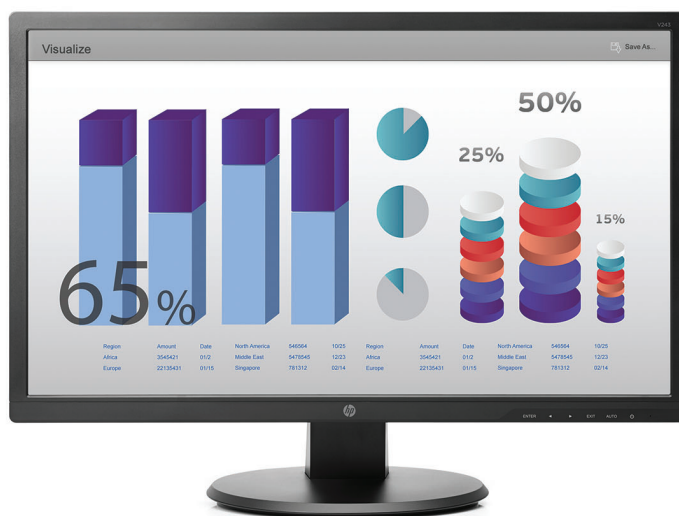

Monitor HP V243 z diagonalo 46,99 cm (24 palcev)

Velik poslovni zaslon po ugodni ceni.

Monitor HP V243 z izjemno velikim zaslonom z diagonalo 60,96 cm (24 palcev) in osvetlitvijo LED od zadaj ponuja veliko prostora za urejanje številnih dokumentov in e-pošte (odprtih drug poleg drugega v več oknih) ter je naprodaj po neverjetno nizki ceni.

Predstavitvene funkcije poslovnega razreda

- Uživate v kristalno jasnem pogledu na svoje dokumente in e-pošto z ločljivostjo 1920 x 1080, dinamičnim razmerjem kontrasta 5M : 1 in odzivnim časom 5 ms.¹ S svojimi napravami se hitro povežite prek vhodov VGA in DVI.

Ustvarite učinkovit delovni prostor

- Namizni mini računalnik HP Z60² lahko namestite neposredno za zaslon in ustvarite celosten delovni prostor po ugodni ceni, ki je primeren za majhne prostore. Če želite, pa lahko uporabite tudi vgrajeno ogrodje VESA, s katerim pritrdite zaslon na steno ali stojalo.²

Monitor HP V243 z diagonalo 46,99 cm (24 palcev)

Dodatna oprema in storitve (ni vključeno)

Nastavljivo dvojno stojalo za zaslon HP

HP-jevo prilagodljivo stojalo za dva zaslona omogoča uporabo dveh zaslonov ter tako zagotavlja večjo storilnost in optimalno učinkovitost. Vodoravna ali pokončna usmerjenost je na voljo tako za posamezen zaslon kot tudi za oba hkrati, stojalo s prilagodljivo globino, višino, naklonom in kotom pa omogoča gledanje obeh zaslonov na ravni oči ali tako, da sta zaslona obrnjena malce navznoter. Tako lahko hkrati spremljate delovanje več aplikacij in sledite virom informacij. Vgrajena kolesca omogočajo obračanje stojala, tako da lahko preprosto pokažete svoje delo.