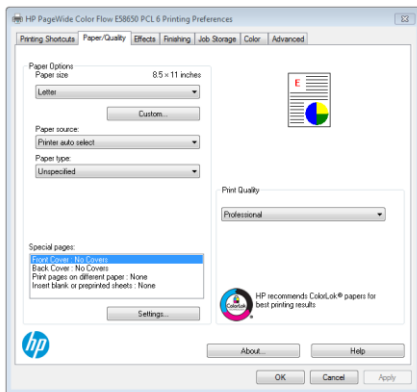

Режимы цветной печати устройств HP PageWide Managed

Благодаря инновационным технологиям цветная печать стала намного доступнее. А возможность выбора из нескольких режимов печати позволяет свести затраты к минимуму.

Режимы качества печати

МФУ серии HP PageWide Managed Color E58650 позволяют выбрать один из трех уровней качества печати:

- В **стандартном режиме** обеспечивается максимальная скорость печати — до 75 страниц в минуту (стр./мин)¹ при минимальном расходе красителей
- **Профессиональный режим** установлен по умолчанию; скорость печати в данном режиме составляет до 50 стр./мин¹ при среднем расходе красителей
- В **презентационном** режиме обеспечивается наилучшее качество печати при максимальном расходе красителей²