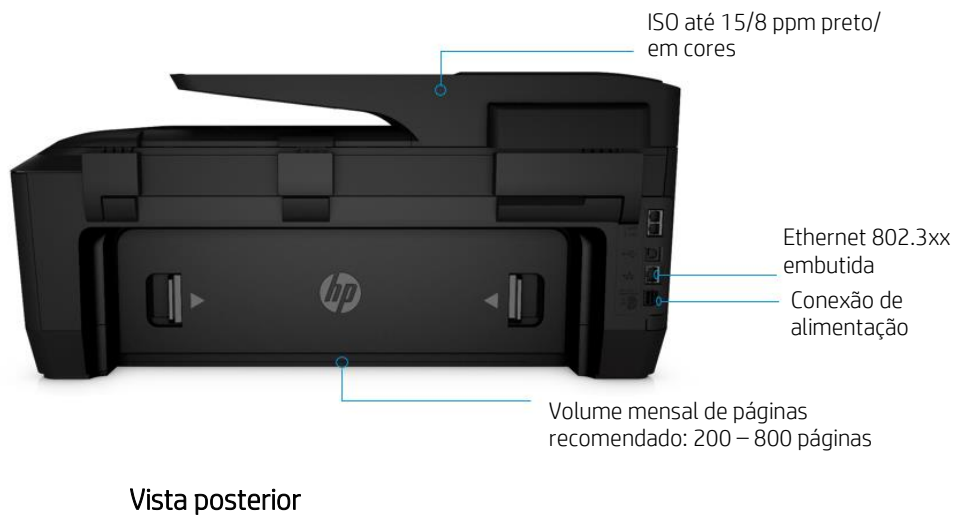

Visão geral do produto