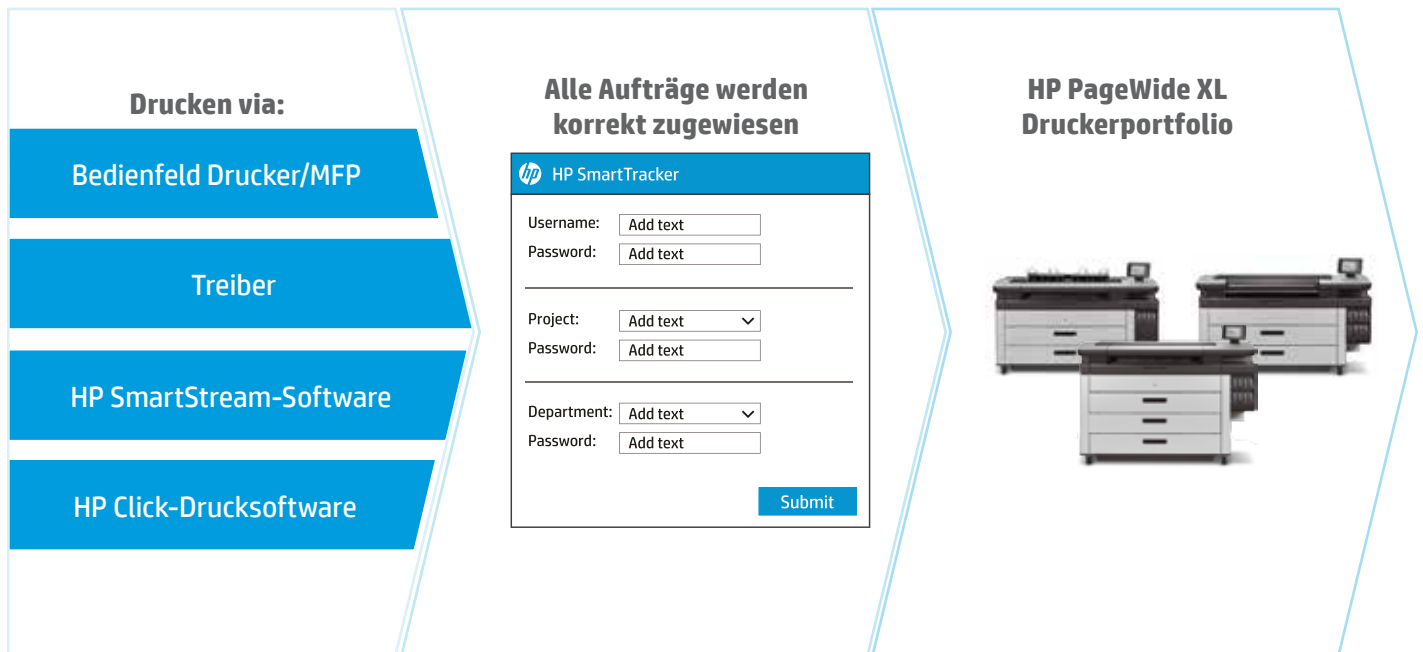

Datenverfolgung und Berichterstellung, perfekt integriert in Ihre Prozesse

Technische Daten

Unterstützte Quellen	HP SmartStream, HP Click, Treiber für HP PageWide XL, Bedienfeld (USB, Kopieren, Druckauftrag wiederholen, Scannen)
Verfügbare Sprachen	Englisch
Verfügbare Metrik	Metrisch, brit./amerik.
Lieferung	Lizenzierungssystem
Garantie	90-Tage-Garantie

Bestellinformationen

Produkt	Z8J14AAE HP SmartTracker für HP PageWide XL 8000 Drucker
	Z8J16AAE HP SmartTracker für HP PageWide XL 5000 Druckerserie
	Z8J18AAE HP SmartTracker für HP PageWide XL 4000/4500 Druckerserie

Mindestanforderungen

Serveranforderungen	Intel Core i3 2 GHz oder gleichwertig (i5 empfohlen)
	4 GB RAM, (8 GB empfohlen)
	2 GB freier Speicherplatz auf der Festplatte sowie 2 GB für jeden zusätzlich hinzugefügten Drucker
	Ethernet, IPv4, 100 Mbit/s
	Microsoft Windows 7 (64 Bit) oder Windows Server 2008 R2
	Virtuelle Server werden unterstützt
Clientanforderungen	Kompatibel mit Intel
	2 GB RAM
	1 GB freier Speicherplatz auf der Festplatte
	Ethernet, IPv4, 100 Mbit/s
	Microsoft Windows 7 (32 oder 64 Bit) oder Windows Server 2008 R2

© Copyright 2017 HP Development Company, L.P. Änderungen vorbehalten. Neben der gesetzlichen Gewährleistung gilt für HP Produkte und Dienstleistungen ausschließlich die Herstellergarantie, die in den Garantieerklärungen für die jeweiligen Produkte und Dienstleistungen explizit genannt wird. Aus den Informationen in diesem Dokument ergeben sich keinerlei zusätzliche Gewährleistungsansprüche. HP haftet nicht für technische bzw. redaktionelle Fehler oder fehlende Informationen.