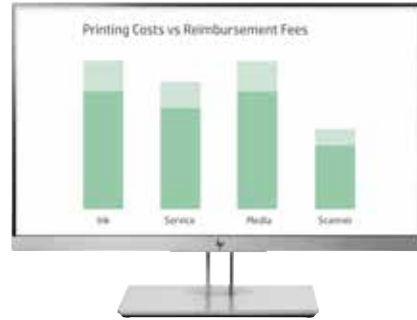

Druckkosten kontrollieren. Vorteile sichern.

Nutzen Sie ganz neue Möglichkeiten für Ihr Unternehmen – mit der HP SmartTracker-Software. Verfolgen Sie die Druckdaten all Ihrer HP PageWide XL Drucker¹ und erstellen Sie zusammengefasste Berichte zur Analyse der Druckkosten oder zur Abrechnung.