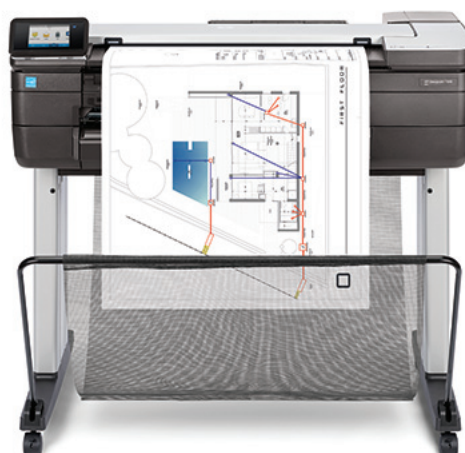

HP DesignJet T830 24-inch multifunctionele printer

De slimme keus voor architectenbureaus en constructiefirma's die willen groeien

GEMAK: snel, handig en intuïtief printen/scannen/kopiëren

- Print snel documenten: tot 26 seconden voor A1/D-formaat prints.²
- Installeer de meest compacte grootformaat MFP gemakkelijk op kantoor of op een bouwlocatie.¹
- Print eenvoudig projecten en pdf-documenten met HP Click-printersoftware.
- Iedereen kan probleemloos printen vanaf een smartphone of tablet met HP Mobile Printing.³

BETROUWBAAR: HP DesignJet kwaliteit en betrouwbaarheid

- Produceer HP DesignJet kwaliteit ook op kleine formaten: print documenten op half formaat met de invoertlade voor 50 vel A4/A3.
- Print precieze lijnen met een accuratesse tot 0,1%⁴, tot 2400 dpi en een hoog contrast met HP Bright Office inkt.
- Intelligente scantechnologie beschermt originelen tegen beschadiging tijdens het scannen en produceert accurate kleuren.
- Versterkt ontwerp met stevig onderstel is eenvoudig te transporteren en op locatie te gebruiken.

COMMUNICATIE: deel direct de uitkomst van een vergadering

- Gebruik de ingebouwde scanner om schetsen en tekeningen met handgeschreven notities te kopiëren en direct naar collega's/partners te sturen.
- Koppel uw computer, smartphone of tablet gemakkelijk met de printer via Wi-Fi Direct.
- Deel tekeningen direct: scan/e-mail vanaf het frontpaneel, gebruik HP Smart app⁵ om te e-mailen naar contacten, te posten in de cloud.
- Geen leerproces: dankzij het intuïtieve ontwerp met één touchscreen kunt u scannen, kopiëren en direct delen.

Printer die dynamische beveiliging ondersteunt. Alleen bedoeld voor gebruik met cartridges met een originele HP chip. Cartridges met een niet-HP chip werken mogelijk niet en cartridges die nu werken, zullen mogelijk in de toekomst niet werken.

Meer informatie op:

<http://www.hp.com/go/learnaboutsplies>

Kijk voor meer informatie op

<http://www.hp.com/go/designjett830>

⁵ De HP Smart app is beschikbaar voor Apple® iPad, iPhone en iPod Touch met iOS v7.0 of hoger en voor Android™ mobiele devices met Android™ v4.4 of hoger. De HP Smart app is gratis beschikbaar in de Apple® App Store voor Apple® mobiele devices en in de Google Play Store voor Android™ mobiele devices.