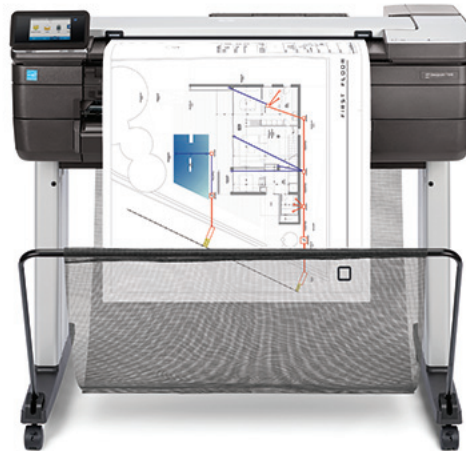

HP DesignJet T830 24-inch multifunctionele printer

De slimme keus voor architectenbureaus en constructiefirma's die willen groeien

GEMAK: snel, handig en intuïtief printen/scannen/kopiëren

- Print snel documenten: tot 26 seconden voor A1/D-formaat prints.²
- Installeer de meest compacte grootformaat MFP gemakkelijk op kantoor of op een bouwlocatie.¹
- Print eenvoudig projecten en pdf-documenten met HP Click-printersoftware.
- Iedereen kan probleemloos printen vanaf een smartphone of tablet met HP Mobile Printing.³

BETROUWBAAR: HP DesignJet kwaliteit en betrouwbaarheid

- Produceer HP DesignJet kwaliteit ook op kleine formaten: print documenten op half formaat met de invoertlade voor 50 vel A4/A3.
- Print precieze lijnen met een accuratesse tot 0,1%⁴, tot 2400 dpi en een hoog contrast met HP Bright Office inkt.
- Intelligente scantechnologie beschermt originelen tegen beschadiging tijdens het scannen en produceert accurate kleuren.
- Versterkt ontwerp met stevig onderstel is eenvoudig te transporteren en op locatie te gebruiken.

COMMUNICATIE: deel direct de uitkomst van een vergadering

- Gebruik de ingebouwde scanner om schetsen en tekeningen met handgeschreven notities te kopiëren en direct naar collega's/partners te sturen.
- Koppel uw computer, smartphone of tablet gemakkelijk met de printer via Wi-Fi Direct.
- Deel tekeningen direct: scan/e-mail vanaf het frontpaneel, gebruik HP Smart app⁵ om te e-mailen naar contacten, te posten in de cloud.
- Geen leerproces: dankzij het intuïtieve ontwerp met één touchscreen kunt u scannen, kopiëren en direct delen.

Printer die dynamische beveiliging ondersteunt. Alleen bedoeld voor gebruik met cartridges met een originele HP chip. Cartridges met een niet-HP chip werken mogelijk niet en cartridges die nu werken, zullen mogelijk in de toekomst niet werken.

Meer informatie op:

<http://www.hp.com/go/learnaboutsupplies>

Meer informatie is beschikbaar op

<http://www.hp.com/go/designjett830>

¹ De HP DesignJet T830 24-inch en 36-inch multifunctionele printers zijn de meest compacte grootformaat apparaten die printen/scannen/kopiëren, op basis van gepubliceerde ftxbd-specificaties uit mei 2017.

⁴ ±0,1% van de gespecificeerde vectorlengte of ±0,2 mm (wat groter is) bij 23 °C, 50-60% relatieve luchtvochtigheid, op A1/D-printmedia in Presentatiemodus op HP extra zwaar papier met coating op rol met originele HP Bright Office inkt.

⁵ De HP Smart app is beschikbaar voor Apple® iPad, iPhone en iPod Touch met iOS v7.0 of hoger en voor Android™ mobiele devices met Android™ v4.4 of hoger. De HP Smart app is gratis beschikbaar in de Apple® App Store voor Apple® mobiele devices en in de Google Play Store voor Android™ mobiele devices.