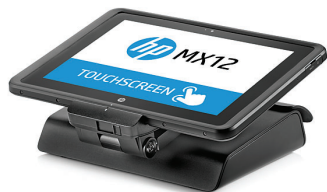

Rešitev HP Pro x2 612 G2 Retail Solution z ovitkom Retail Case

Tabela specifikacij

Razpoložljiv operacijski sistem	Windows 10 Pro 64¹ 64-bitni operacijski sistem Windows 10 IoT Enterprise for Retail¹
Razpoložljivi procesorji	Procesor Intel® Core™ i5-7Y57 z grafično kartico Intel® 615 (1,2 do 3,3 GHz, 4 MB predpomnilnika, 2 jedri); procesor Intel® Core™ m3-7Y30 z grafično kartico Intel 615 (1 do 2,6 GHz, 4 MB predpomnilnika, 2 jedri); procesor Intel® Pentium® 4410Y z grafično kartico Intel 615 (1,5 GHz, 2 MB predpomnilnika, 2 jedri)²
Notranji pomnilnik	128-GB fiksni pogon SATA M.2 2280³
Tehnologija zaslona/dotika	Kapacitivni zaslon FHD QXGA BrightView UWVA z diagonalo 19,96 cm (7,86 palca) z možnostjo večprstnega dotika in osvetlitvijo WLED (2048 x 1536); Izjemno tanki kapacitivni zaslon WUXGA+ eDP BrightView z diagonalo 30,48 cm (12 palcev) in možnostjo večprstnega dotika (1920 x 1280)30,48 cm (12 palcev)
Razpoložljiva grafika	Vgrajena grafika Intel® HD
Brezžično	Broadcom 43241 802.11a/b/g/n (2x2) s povezavo Bluetooth® 4 LE SDIO; kombinirani vmesnik Intel® s podporo za dve frekvenčni območji AC 8265 802.11ac 2 x 2 WiFi® in Bluetooth® 4.2 (različice, ki ni vPro™); Broadcom® GPS 4752 UART M.2; vgrajeni modul NFC NXP NPC100 I2C NCI; HP It4120 LTE/EVDO/HSPA+ w/GPS M.2; HP hs3210 WW HSPA+ brez sistema GPS; HP It4132 LTE/HSPA+ 4G brez sistema GPS M.2^{4,5}
Spletna kamera	Kamera HD z 8 milijoni slikovnih točk na zadnji strani; 5 milijonov slikovnih točk na sprednji strani
Senzorji	Merilnik pospeška; giroskop; tipalo za svetlobo iz okolice; senzor bližine (samo v omrežju WWAN); magnetometer
Razširitvene reže	1 reža za kartico mikro SD³ Razširljiv do 2 TB
Vrata in priključki	1 priključek USB; En 3,5-mm priključek za slušalke s 3- in 4-polnim kablom 1 priključek USB 3.0 Type-C™; model z eno kartico SIM (nano SIM) ali model z dvema karticama SIM (dve kartici nano SIM, dvojno stanje pripravljenosti)
Napajanje	10-vatni zunanji običajni napajalnik; 45-vatni napajalnik HP USB Type-C™; 65-vatni napajalnik HP USB Type-C™
Akumulator	2-celični litij-ionski polimerni akumulator, (21 Wh) (ovitek za maloprodajo); 4-celični akumulator Long Life (41,58 Wh)
Mere (š x g x v)	30 x 21,38 x 9,1 cm
Teža	295 g (ovitek HP Retail Case); 850 g Teža je odvisna od konfiguracije.
Upravljanje varnosti	Modul Absolute Persistence; HP Drive Encryption; HP Security Manager; Windows Defender; TPM^{7,8}
Garancija	Enoletna standardna omejena garancija za dele, delo in servis na domu, odvisno od države; Enoletna omejena garancija za primarni akumulator. Dodatne storitve HP Care Pack so podaljšane servisne pogodbe, ki veljajo po preteku standardne garancije. Raven storitev in odzivni čas v okviru storitev HP Care Pack se lahko razlikuje glede na vašo geografsko lokacijo. Storitve lahko začnete uporabljati z dnevom nakupa strojne opreme. Veljajo nekateri pridržki in omejitve. Za podrobnosti obiščite spletno mesto www.hp.com/go/cpc.