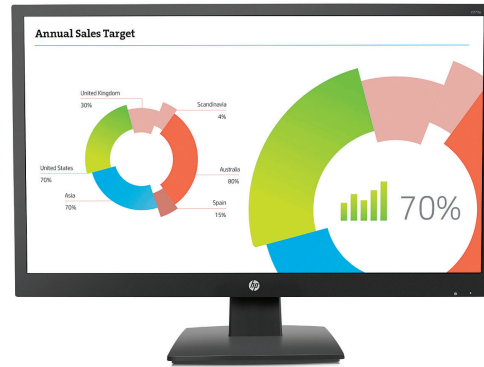

Écran HP V273a de 27 pouces

Augmentez votre productivité avec le moniteur HP V273a de 27 pouces. Le grand écran doté d'un large affichage, des haut-parleurs intégrés, une adaptabilité efficace et un prix économique constituent la solution idéale pour les environnements de bureau.

Ne ratez rien

- Découvrez des détails remarquables de vos travaux sur un grand écran d'une diagonale de 27 po, doté d'une résolution Full HD 1920 x 1080, rapport de contraste dynamique de 10M:1 et de grands angles de vision de 170 x 160 degrés¹.

- Affichez votre contenu avec un temps de réponse rapide de 2 ms¹ sur un écran Full HD, qui vous offre une image nette et remarquablement précise durant l'ensemble de vos tâches.

Créez un espace de travail efficace