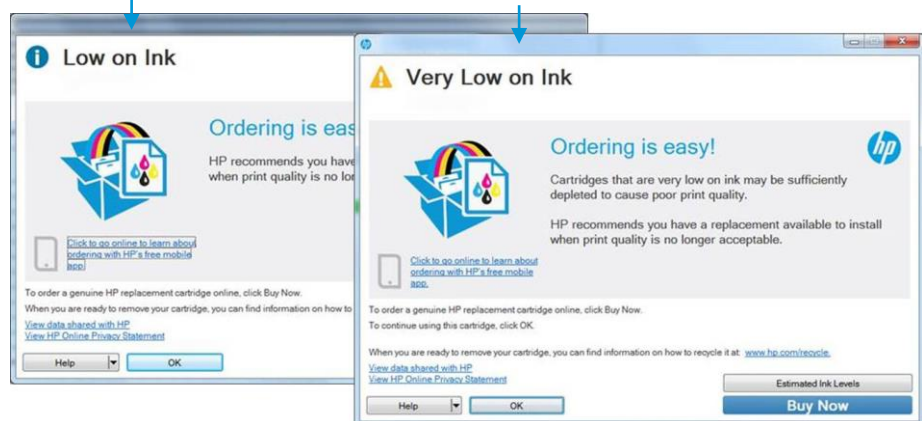

Verlässliche Warnmeldungen

Dank Benachrichtigungen, die Sie bei niedrigem Tintenstand warnen, vermeiden Sie die Verschwendung von Tinte. Die Warnmeldungen informieren Sie, wenn der Tintenstand einer Patrone gering ist, damit Ihnen während des Druckens nicht die Tinte ausgeht. Die Warnungen sind jetzt noch genauer. Bei niedrigem Füllstand unterstützt HP SureSupply Sie dabei, entweder online, vor Ort bei HP oder bei einem autorisierten Händler Nachschub zu bestellen.⁵

Wenn Ihnen eine Meldung zu einem **geringen Füllstand** angezeigt wird, wissen Sie, dass Sie bald eine neue Tintenpatrone besorgen sollten.

Wenn Ihnen eine Meldung zu einem **sehr geringen Füllstand** angezeigt wird, wissen Sie, dass die Tinte zur Neige geht und Sie die Tintenpatrone in Kürze austauschen müssen.