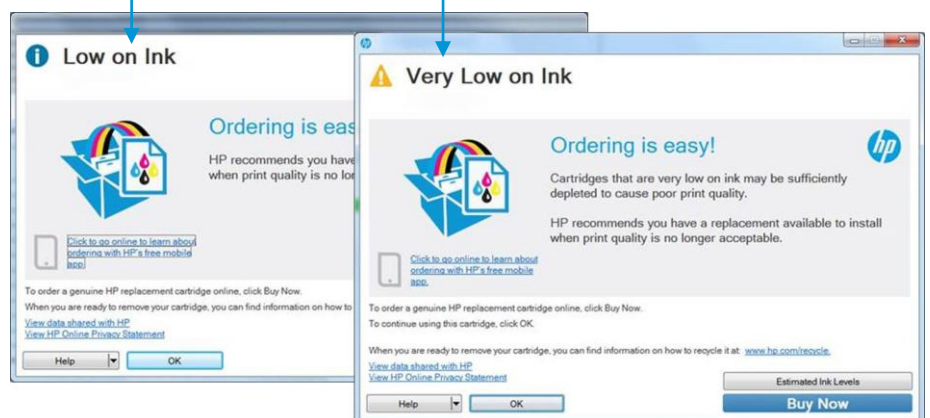

Loodud keskkonnale mõeldes

HP 303 tindikassetid on loodud ümbertöödeldud materjalidest ning neid saab hõlpsalt ja tasuta uuesti ringlusse suunata läbi HP Planet Partners programmi.²

80% originaalsetest HP tindikassetidest sisaldab ümbertöödeldud sisu vahemikus

45–70%

ümbertöödeldud sisu²