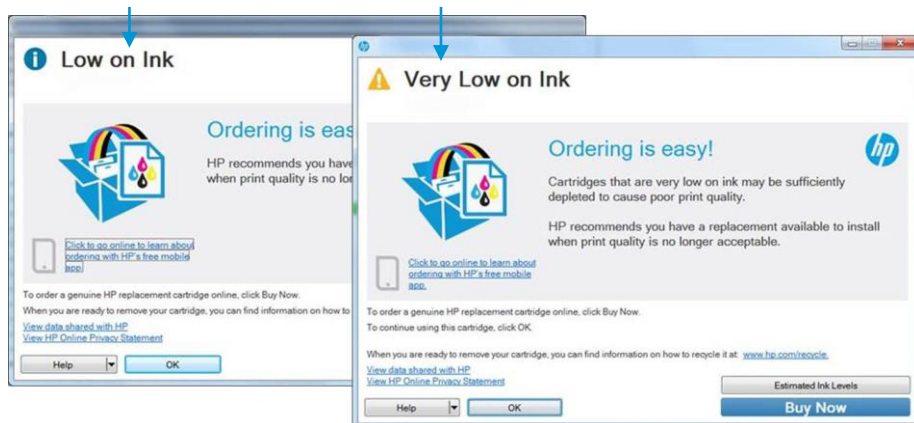

Įspėjimus gaukite tiksliai

Įspėjimai apie tai, kad rašalo liko mažai, padeda rašalo sutaupyti. Žinodami, kad kasetė beveik baigėsi, nepradėsite spausdinimo darbo, kuriam įpusėjus rašalas pasibaigtų visiškai. Šie įspėjimai dabar yra dar tikslesni. Kai rašalo atsargos kasetėse sumažėja, „HP SureSupply“ padeda naujų kasečių įsigyti internetu arba iš netoliese jūsų esančios parduotuvės.⁵

Kai pranešama apie tai, kad **rašalo liko mažai**, žinote, kad atėjo metas įsigyti naują kasetę

Kai matote įspėjimą apie tai, kad **rašalo liko labai mažai**, žinote, kad rašalas beveik baigėsi ir kasetę reikia keisti nedelsiant