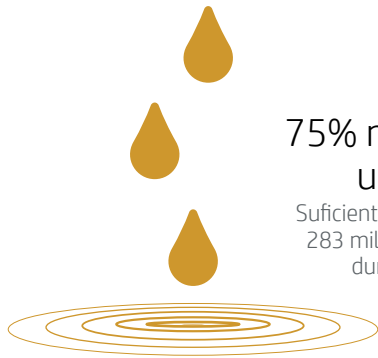

Juntos, estamos reciclando para un mundo mejor²

Con su ayuda, estamos cerrando el círculo: el 100 % de los cartuchos de tóner originales HP y el 80 % de los cartuchos de tinta originales HP ahora se fabrican con contenido reciclado de cartuchos devueltos por clientes como usted.³ Aquí le mostramos la diferencia que HP hizo en tres años usando plástico reciclado en los cartuchos de tinta, en lugar de plástico nuevo: