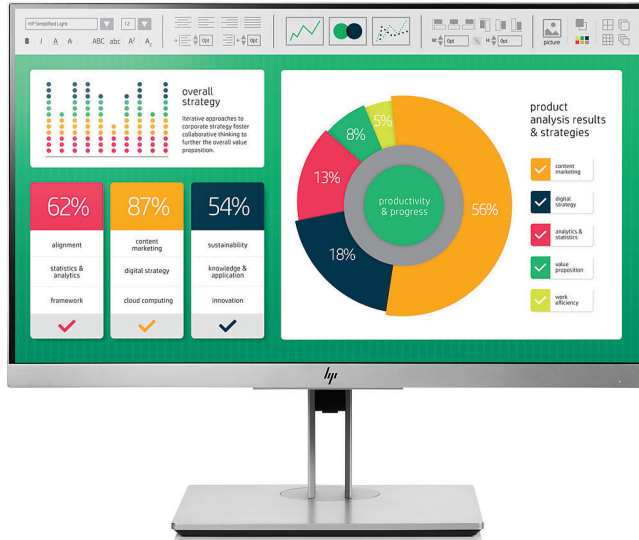

HP EliteDisplay E223 54.6 cm (21.5") Monitor

שדוג את התצוגה הטיפוסית שלך

סגנון פוגש חומר בתצוגה עסקית מודרנית ומרהיבה שתוכננה עבור הצגה, פרודוקטיביות וארגונומיה מיטביות. צג HP EliteDisplay E223 בגודל 54.6 ס"מ Micro-Edge בעלת 21.5" כולל מסגרת בעלת 3 צדדים עבור פרישה חלקה של צגים מרובים ויכולת כוונן ל-4 כיוונים, כדי לאפשר לך לבצע את משימות היום בנוחות.

פרוך את הגבולות

- הגדל את הפרודוקטיביות עם תצוגות ללא הפרעות של מסך אחד או מסכים רבים עם מסגרת Micro-Edge בעלת שלושה צדדים שתומכת במערכים חלקים. קבל תצוגות ויזואליות חדות מכל זווית באמצעות מסך IPS בגודל 54.6 ס"מ (21.5") באלכסון בעל דולוציית Full HD של 1,920 x 1,080.

עבוד בנחות

- מצא את התנוחה הפרודוקטיבית והנוחה ביותר עם הטיה, גובה וסיבוב מתכווננים והגדרות כוונן גובה של עד 150 מ"מ. השתמש בסיבוב על ציר כדי להתאים אישית מצבי תצוגה לאורך או לרוחב בעת השימוש בצגים מרובים.

התנסה בקישוריות פשוטה ונוחה

- עבוד עם ההתקנים הנמצאים בשימוש התכוף ביותר עם HDMI, DisplayPort™ ו-USB. חבר את אביזרי ה-USB שלך ישירות לצג באמצעות שתי יציאות USB 3.0.

כולל

- צור פתרון יעיל וקומפקטי כאשר אתה תולה את מחשב HP Mini התואם ישירות על המעמד, או מחשב שולחני HP Mini, לקוח Thin Client או Chromebox מאחורי הצג באמצעות מסגרת תליית המחשב HP B300.
- מצמצם את צריכת האנרגיה ועזור בהפחתת העלויות עם צג דל בהלוגן, בעל אישור ENERGY STAR® ובעל רישום EPEAT® Gold שעומד בדרישות TCO Certified Edge עם 85% פלסטיק ממוחזר אחרי שימוש.
- תכנן את המסך בהתאם לאופן העבודה שלך בעזרת תוכנת HP Display Assistant, המאפשרת לחלק את המסך למחיצות ומסייעת במניעת גניבות על-ידי עמעום צג שמתנתק ללא אישור.
- צור פתרון שלם עם אביזרי HP אופציונליים, כגון זרוע יחידה של HP להסרת הצג משולחן העבודה, מתאם גרפיקה באמצעות USB של HP לצורך הגדרות של צגים מרובים או מקול HP S100 Speaker Bar עבור שמע חסכוני במקום.
- תוכל להיות סמוך ובטוח שההשקעה שלך ב-IT מגובה באחריות מוגבלת סטנדרטית לשלוש שנים. להרחבת ההגנה, בחר בחבילת תמיכה HP Care Pack אופציונלית.