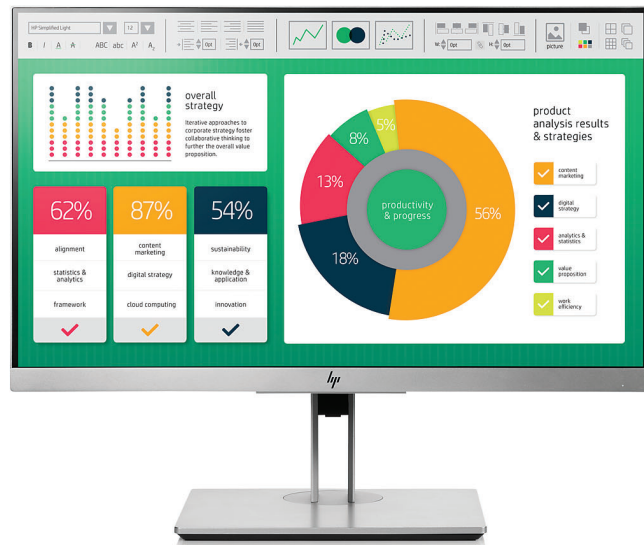

Túllépheti a hétköznapi kijelzők határait

Az optimális megjelenítést és hatékony munkavégzést biztosító, ergonomikus kialakítású, rendkívül modern üzleti kijelző a stílus és a teljesítmény találkozása. A három oldalán hajszálvékony keretű HP EliteDisplay E223 54,6 cm-es (21,5 hüvelykes) monitor lehetővé teszi több kijelző megszakítás nélküli elrendezésben való összeállítását és 4 irányban állítható, így egész nap kényelmesen és hatékonyan dolgozhat.

Törje át a korlátokat

- Hatékonyabban dolgozhat megszakítás nélkül egy vagy több képernyőn a három oldalon hajszálvékony keretű képernyővel, amely támogatja a megszakításmentes többmonitoros megtekintést.¹ Minden szögből élvezheti az éles látványvilágot az 1920 x 1080 Full HD felbontású, 54,6 cm-es (21,5 hüvelykes) képátlójú IPS képernyőn.

Kényelmesen dolgozhat

- Az állítható dőlésnek és elforgatásnak és a 150 milliméteres tartományban állítható magasságnak köszönhetően a legkényelmesebb helyzetben dolgozhat. Több kijelző használata esetén a tengelyforgatással állíthatja be az álló vagy fekvő nézetet.¹