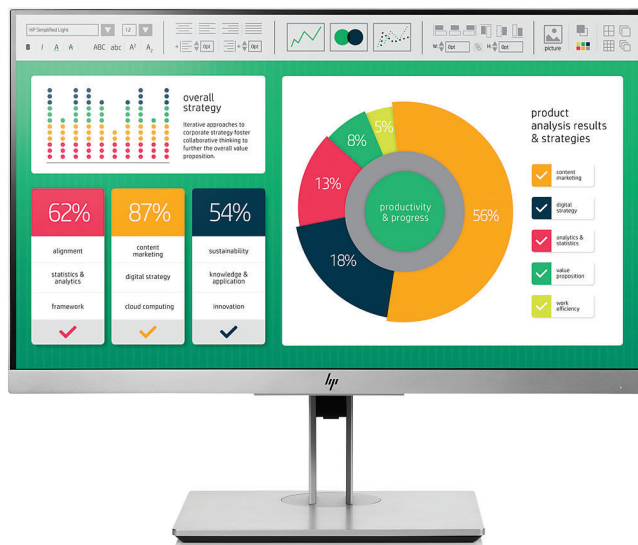

## Сводка

# HP EliteDisplay E223 54.6 cm (21.5") Monitor

## Забудьте ограничения привычного монитора

Стиль и функциональность сочетаются в потрясающе современном офисном мониторе, который отличают оптимальный угол обзора, производительность и эргономичность. Монитор HP EliteDisplay E223 диагональю 54,6 см (21,5") с ультратонкой трехсторонней рамкой позволяет легко объединять несколько мониторов, а благодаря возможности регулировать его положение в четырех направлениях вам будет удобно работать с ним весь день.

### Долой ограничения

- Увеличьте производительность, используя цельное, практически не прерывающееся изображение на одном или нескольких экранах с ультратонкой трехсторонней рамкой<sup>1</sup>. На экране Full HD IPS с разрешением 1920 x 1080<sup>2</sup> и диагональю 54,6 см (21,5") изображение остается четким под любым углом.