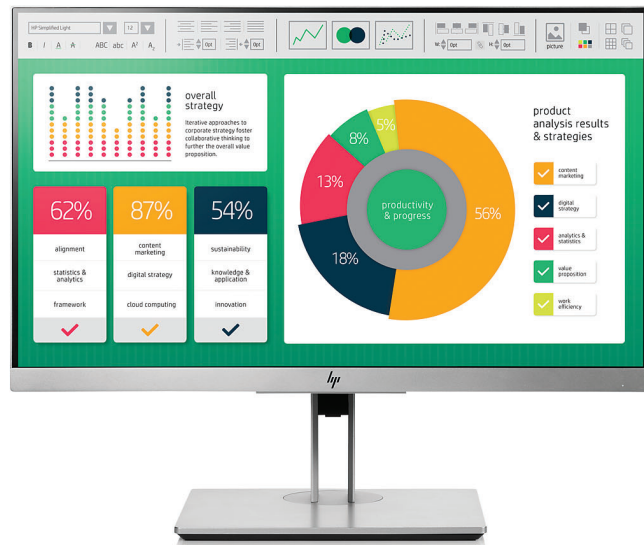

HP EliteDisplay E223 54.6 cm (21.5") Monitor

Využívajte hlavný displej až po okraj

Výsledkom kombinácie štýlu a materiálu je prekvapivo moderný pracovný displej vytvorený s ohľadom na optimálne sledovanie, produktivitu a ergonómiu. 54,6 cm (21,5") monitor HP EliteDisplay E223 má trojstranný rám s mikro okrajom pre plynulejšie spojenie obrazu na displejoch vedľa seba a umožňuje štvorsmerné nastavenie, takže môžete pohodlne pracovať po celý deň.

Prekonajte hranice

- Zvýšte svoju produktivitu bez prerušenia zobrazenia na jednom alebo viacerých monitoroch pomocou trojstranného rámu s mikro okrajom pre plynulejšie spojenie obrazu.¹ Získajte ostrý obraz z každého uhla pri rozlíšení Full HD 1920 x 1080² na 54,6 cm (21,5") uhlopriečke displeja s technológiou IPS.

Pracujte pohodlne

- Nájďte si najpohodlnejšiu polohu na prácu nastavením náklonu, otáčaním okolo vertikálnej osi a nastavením výšky až do 150 mm. Pri používaní viacerých displejov môžete pomocou otáčania okolo stredu zobraziť obsah na výšku alebo na šírku.¹