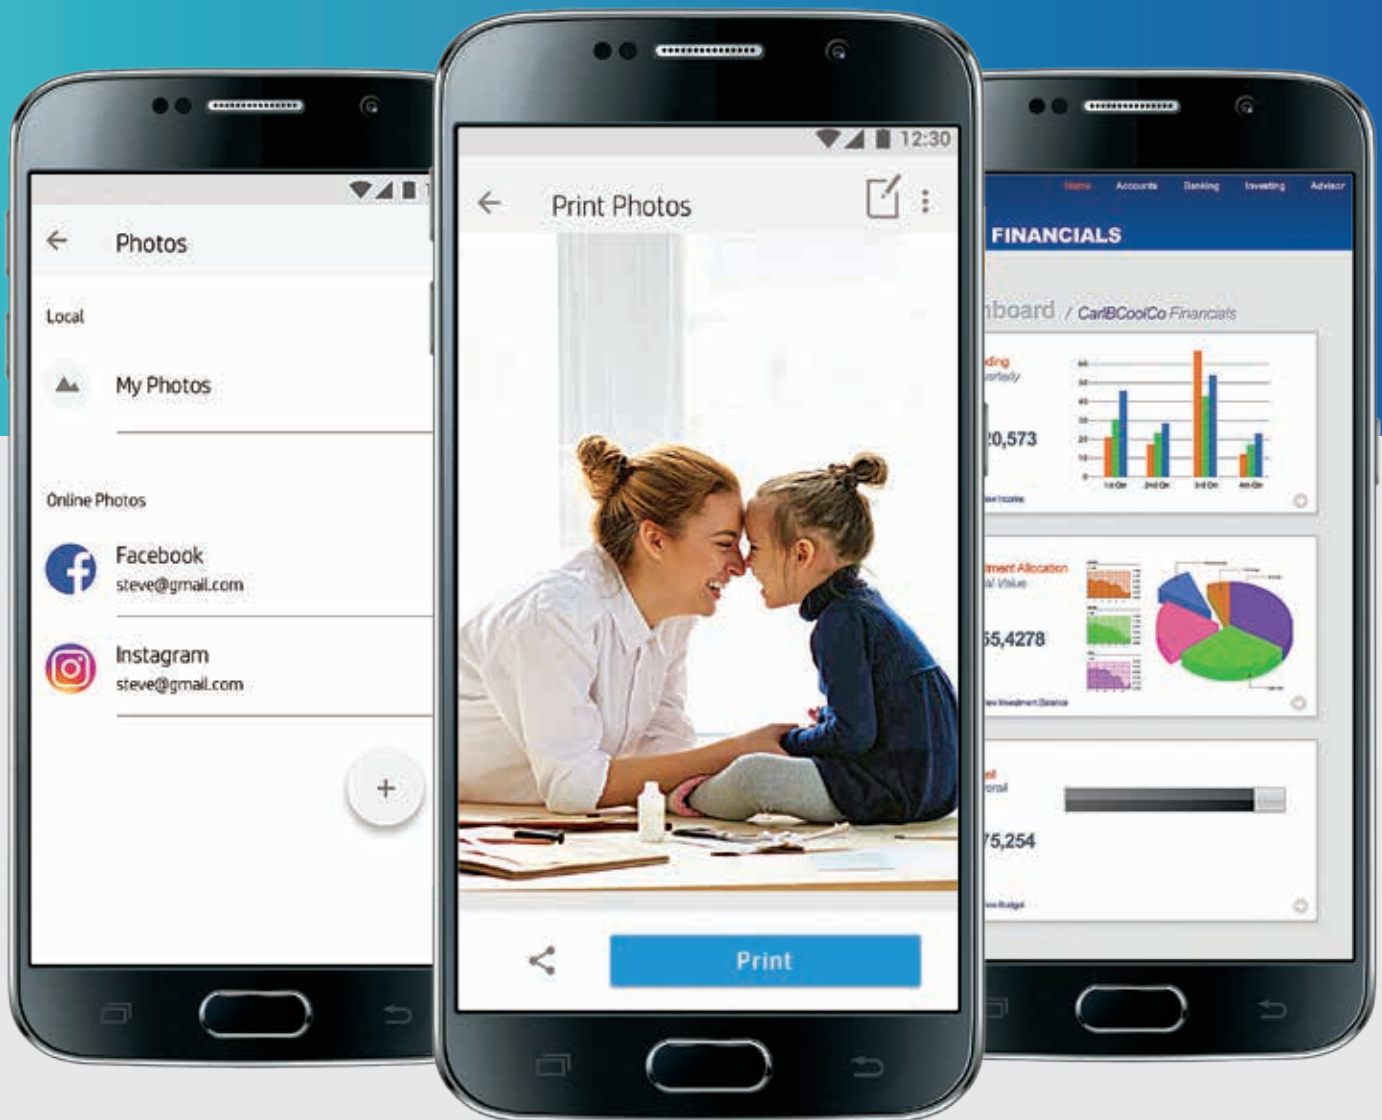

Appli HP Smart

La puissance de votre imprimante dans la paume de votre main

Imprimer des photos n'a jamais été aussi facile

Commandez des fournitures facilement

Vous pouvez imprimer directement des documents sur votre imprimante personnelle au travail ou imprimer des photos prises sur les médias sociaux ou des documents depuis votre Google Drive car vous pouvez imprimer n'importe où avec l'appli HP Smart.

Configuration simplifiée

Numérisez sur la route

Imprimer des photos n'a jamais été aussi facile

Accédez rapidement aux photos et documents et imprimez-les à partir de votre téléphone intelligent ou votre tablette, ou même depuis les médias sociaux, le nuage et votre galerie de photos.

Imprimez directement à partir des médias sociaux comme Facebook et Instagram

Personnalisez vos photos pour une impression optimisée

Imprimez à partir d'un espace de stockage infonuagique comme Dropbox, Google Drive et votre galerie de photos

Numérisation étonnante, maintenant sur votre téléphone intelligent

Numérisez facilement des documents avec votre appareil photo ou à partir de la surface de numérisation de votre imprimante et partagez ensuite sur le nuage ou par courriel, à partir de pratiquement n'importe où.