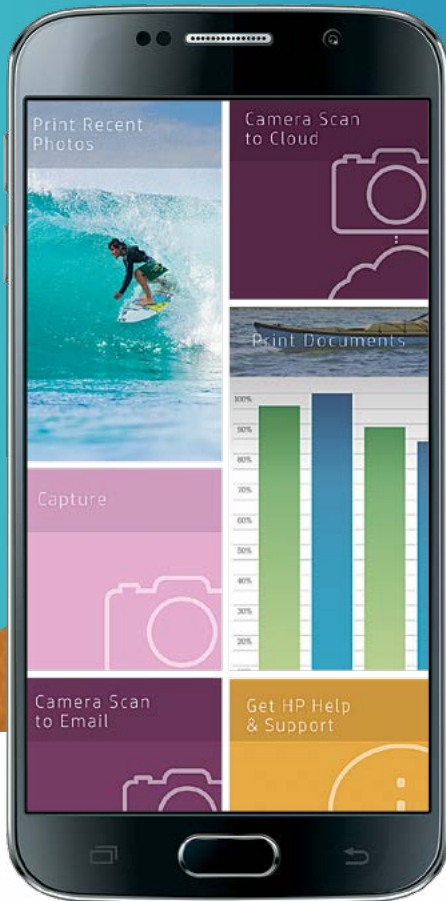

Aplicación HP Smart

El poder de su impresora
en la palma de su mano

Imprima fotos desde las redes sociales, escanee fuera de la oficina, pida consumibles fácilmente y configure en un instante con la aplicación HP Smart para su impresora HP.

La impresión se volvió más fácil

Acceda rápidamente e imprima fotos y documentos en su smartphone o tablet, desde las redes sociales, la nube y la galería de fotos de su cámara.

Escaneo impresionante, ahora en su smartphone.

Escanee los archivos fácilmente con su cámara y luego compártalos en la nube o envíelos por correo electrónico, desde prácticamente cualquier lugar.

Pedir consumibles nunca fue tan fácil

Pida tinta y tóner directamente desde la aplicación.