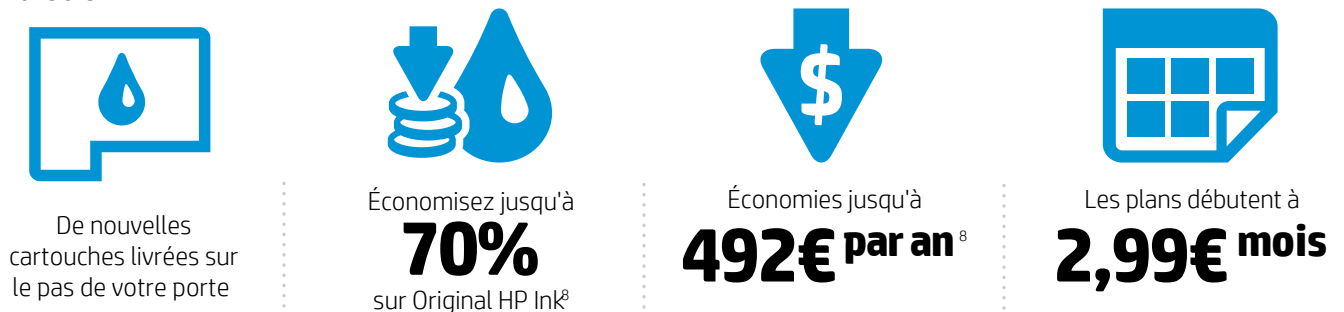

La vérité sur Original HP Ink

Une comparaison des coûts relative

Lorsque vous comparez le coût par page d'Original HP Ink, les résultats peuvent vous surprendre. Chaque page de haute qualité que vous imprimez coûte moins cher qu'une gorgée de votre latte du matin ou que de rouler un kilomètre en voiture.

Toutes les encres ne sont pas

Avec Original HP Ink, votre argent est rentabilisé. En moyenne, les cartouches HP originales impriment jusqu'à 2 fois⁶ plus de pages que les cartouches rechargées

HP Instant Ink

Avec notre service de recharge HP Instant Ink, vous sélectionnez votre plan et HP s'occupe du reste. Vous ne serez jamais à court d'encre et l'impression coûtera moins cher.

Sources:

1 4,02 euros, prix basé sur un latte à emporter de 355 ml/12 onces à Bruxelles, en Belgique à 4,02 euros ou 4,75 USD, le 6 octobre 2017, par gorgées de 10 ml. 36 gorgées au total, soit 0,112 euro par gorgée. <https://www.couponbox.com/us/press/cost-starbucks-coffees-around-world>