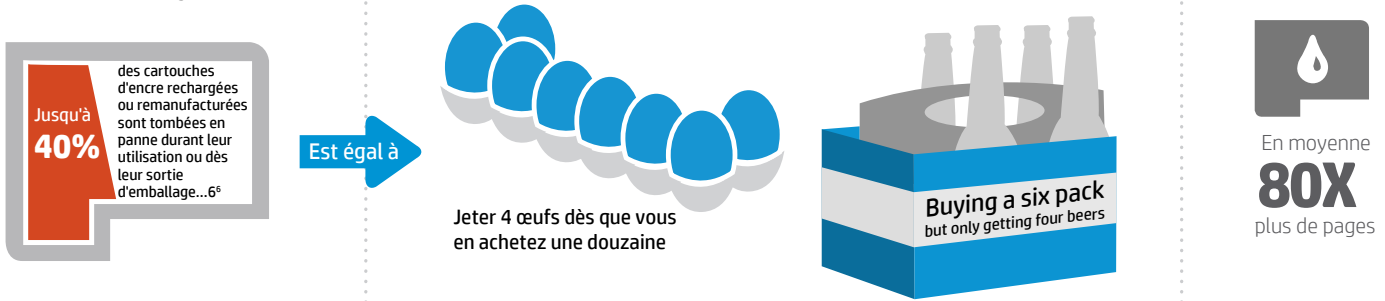

La vérité sur Original HP Ink

Une comparaison des coûts relative

Lorsque vous comparez le coût par page d'Original HP Ink, les résultats peuvent vous surprendre. Chaque page de haute qualité que vous imprimez coûte moins cher qu'une gorgée de votre latte du matin ou que de rouler un kilomètre en voiture.

Toutes les encres ne sont pas

Avec Original HP Ink, votre argent est rentabilisé. En moyenne, les cartouches HP originales impriment jusqu'à 2 fois⁶ plus de pages que les cartouches rechargées

HP Instant Ink

Avec notre service de recharge HP Instant Ink, vous sélectionnez votre plan et HP s'occupe du reste. Vous ne serez jamais à court d'encre et l'impression coûtera moins cher.

Sources:

1 4,02 euros, prix basé sur un latte à emporter de 355 ml/12 onces à Bruxelles, en Belgique à 4,02 euros ou 4,75 USD, le 6 octobre 2017, par gorgées de 10 ml. 36 gorgées au total, soit 0,112 euro par gorgée. <https://www.couponbox.com/us/press/cost-starbucks-coffees-around-world>