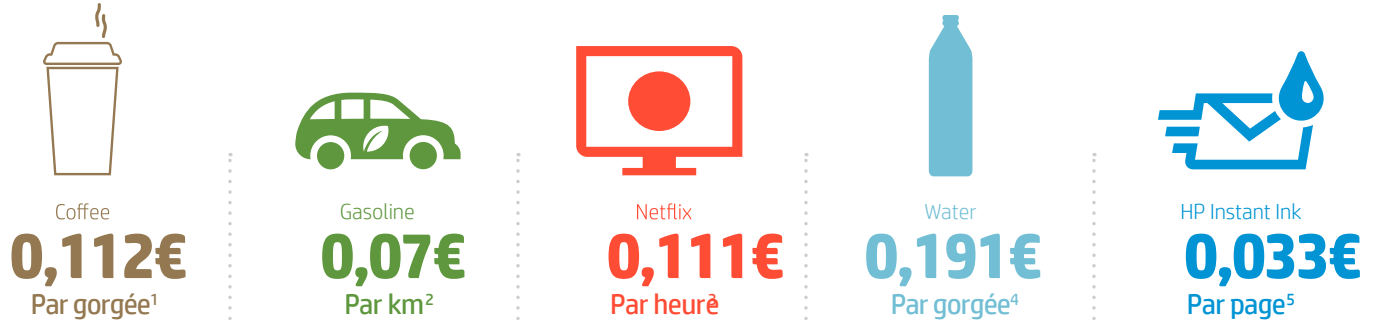

La vérité sur Original HP Ink

Une comparaison des coûts relative

Lorsque vous comparez le coût par page d'Original HP Ink, les résultats peuvent vous surprendre. Chaque page de haute qualité que vous imprimez coûte moins cher qu'une gorgée de votre latte du matin ou que de rouler un kilomètre en voiture.

Toutes les encres ne sont pas

Avec Original HP Ink, votre argent est rentabilisé. En moyenne, les cartouches HP originales impriment jusqu'à 2 fois⁶ plus de pages que les cartouches rechargées

HP Instant Ink

Avec notre service de recharge HP Instant Ink, vous sélectionnez votre plan et HP s'occupe du reste. Vous ne serez jamais à court d'encre et l'impression coûtera moins cher.

Sources:

1 4,02 euros, prix basé sur un latte à emporter de 355 ml/12 onces à Bruxelles, en Belgique à 4,02 euros ou 4,75 USD, le 6 octobre 2017, par gorgées de 10 ml. 36 gorgées au total, soit 0,112 euro par gorgée. <https://www.couponbox.com/us/press/cost-starbucks-coffees-around-world>

2 Voiture compacte, segment C, consommation de 5,3 litres/100 km, essence. http://www.together-eu.org/docs/102/TOGETHER_Eco-driving_5_Handout_06.pdf et prix de l'essence en Belgique de 1,35 euro par litre, le 14 août 2017 http://www.globalpetrolprices.com/Belgium/gasoline_prices/