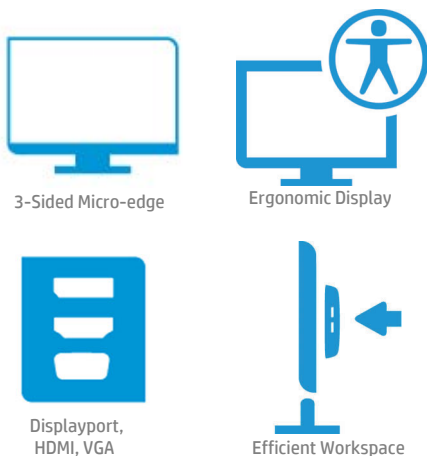

Recursos

- Monte su HP Desktop Mini PC compatible, o seleccione directamente Thin Client o Chromebox en la base de la columna mediante el Soporte de Montaje de PC B300 HP opcional.
- Reduzca el consumo de energía y ayude a reducir los costos con una pantalla de halógeno de bajo consumo, con certificación ENERGY STAR® y registro6 EPEAT® Gold que se adapta a TCO Certified Edge con un 85 % de plásticos reciclados.
- Diseñe la pantalla para su forma de trabajar con el software HP Display Assistant, que permite particionar la pantalla y desalienta los robos al atenuar las pantallas desconectadas sin autorización.
- Construya una solución completa con accesorios opcionales de HP diseñados y probados para funcionar con su pantalla.
- Duerma tranquilo, porque su inversión en TI tiene el respaldo de una garantía limitada estándar de tres años. Para ampliar su protección, seleccione un servicio HP Care opcional.