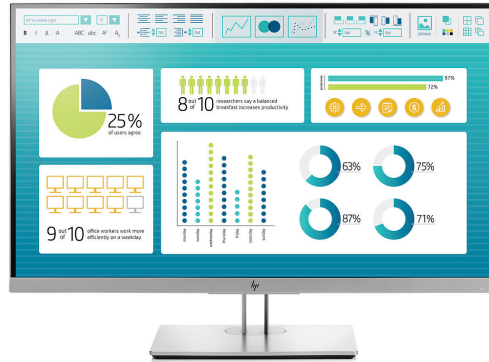

# Monitor HP EliteDisplay E273 de 27 polegadas

Estilo e substância combinados em uma tela empresarial incrivelmente moderna para visualização, produtividade e ergonomia ideais. O monitor HP EliteDisplay E273 de 27 polegadas tem uma microborda de 3 lados para posicionamento lado a lado perfeito de vários monitores e capacidade de ajuste de 4 maneiras para que você possa enfrentar confortavelmente seu dia.

## Quebre os limites

- Expanda sua produtividade com visualizações sem interrupção de uma ou várias telas com uma microborda de 3 lados e suporte a arrays praticamente perfeitos.<sup>1</sup> Obtenha visuais nítidos de qualquer ângulo na tela IPS com resolução de 1920 x 1080 Full HD<sup>2</sup> de 27".