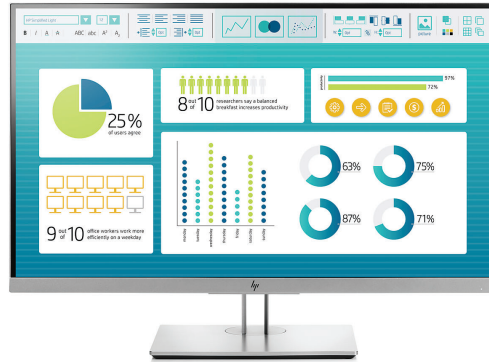

Pantalla EliteDisplay E273 de HP de 27 pulgadas

Estilo y sustancia se unen en una pantalla empresarial increíblemente moderna, pensada para brindar imagen, productividad y ergonomía óptimas. La pantalla EliteDisplay E273 de HP de 27 pulgadas tiene un bisel de microborde de 3 costados para reunir varias pantallas a la perfección y cuenta con ajustes en 4 direcciones para que afronte su día cómodamente.

Rompa las barreras

- Mejore su productividad con visión ininterrumpida de una o varias pantallas, mediante un bisel de microborde y 3 costados que permite uniones casi invisibles.¹ Obtenga imágenes nítidas desde cualquier ángulo, con la pantalla IPS de 27" en diagonal con resolución² Full HD de 1920 x 1080.

Trabaje cómodamente

- Busque la postura más cómoda y productiva, con los ajustes de inclinación, altura y giro, y las opciones de altura de hasta 150 mm. Use la función de rotación para personalizar vistas verticales u horizontales al emplear varias pantallas.¹