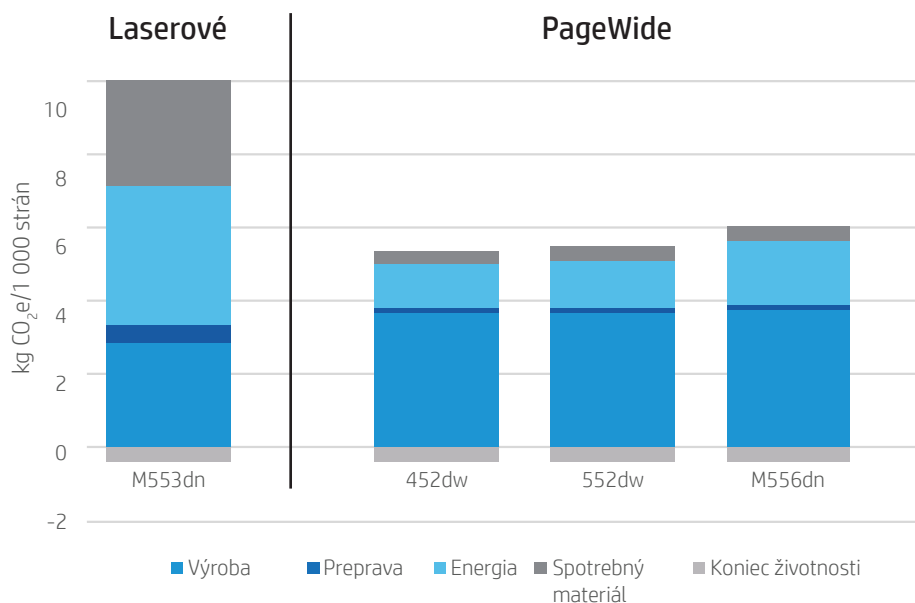

Hodnotenie životného cyklu

Pozadie

Hodnotenie životného cyklu (LCA) zohľadňuje celkový vplyv životnosti výrobku na životné prostredie vrátane ťažby surovín, spracovania, výroby, distribúcie, používania, opravy a údržby, likvidácie a recyklácie. Cieľom LCA je vyhnúť sa neúplnému environmentálnemu výhľadu posudzovaním príslušných energetických a materiálových vstupov, hodnotením ich dopadu a interpretovaním výsledkov s cieľom lepšie riadiť vplyv na životné prostredie a rozhodovanie. Postupy hodnotenia životného cyklu sú súčasťou noriem ISO 14000 pre riadenie životného prostredia.

Základné predpoklady

Spoločnosť HP použila 100 000 strán počas životnosti tlačiarne ako základ pre porovnávaciu analýzu s podielom obojstrannej tlače 20 % alebo 20 000 strán. Keďže tieto tlačiarne sú kancelárske tlačiarne, predpokladá sa 100 % recyklácia tlačiarne. Analýza bola založená na el. napájaní a kazetách v USA.

Výsledky

Štandardné a multifunkčné tlačiarne radu HP PageWide majú uhlíkovú stopu (CF) o viac ako polovicu menšiu než porovnateľné laserové tlačiarne. Dará sa to dosiahnuť práve nižšou spotrebou energie a spotrebného materiálu, ktorú vykazujú zariadenia PageWide. Konkrétne čísla: HP PageWide má uhlíkovú stopu nižšiu až o 52 %, spotrebu energie nižšiu až o 71 % a spotrebu spotrebného materiálu nižšiu až o 88 % ako porovnateľné laserové zariadenia.