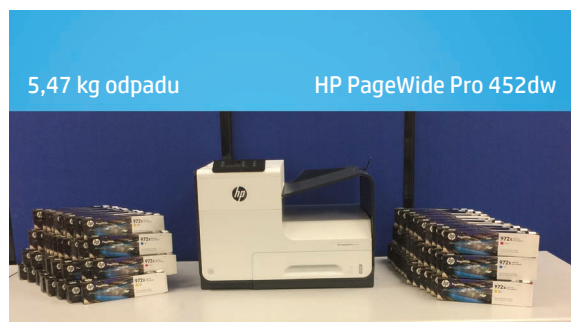

Pozrite si porovnanie

Vidieť znamená uveriť. Pri tlačiarňi HP PageWide Pro 452dw sa v porovnaní s laserovými tlačiarňami spotrebovalo až o 95,25 % menej spotrebného materiálu a obalov.³ Nasledujúce obrázky ukazujú množstvo spotrebného materiálu a obalov potrebného na tlač 150 000 strán.

Tlačiareň HP PageWide Pro 452dw vyprodukovala 5,48 kg odpadu⁶ pozostávajúceho zo 75 kaziet, nádob na odpad a tlačovej lišty a súvisiacich obalov.