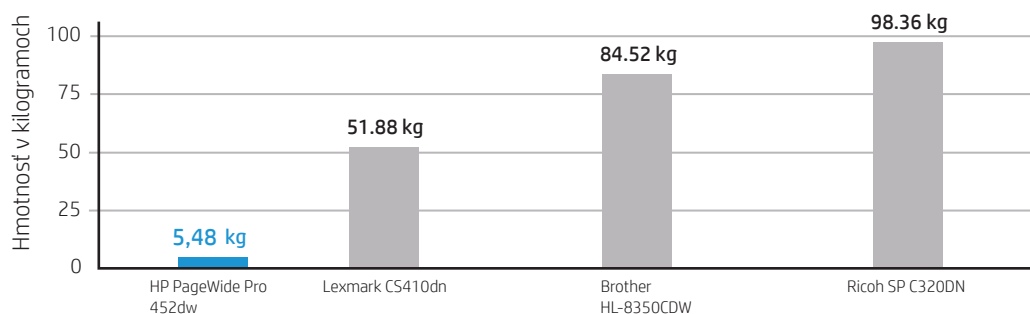

Celkové množstvo odpadu zo spotrebného materiálu

Poznámka: Vyššie uvedené hmotnosti zahŕňajú všetky spotrebné diely vymeniteľné používateľom (toner, valce, zásobníky na odpad atď.) a súvisiace obaly.