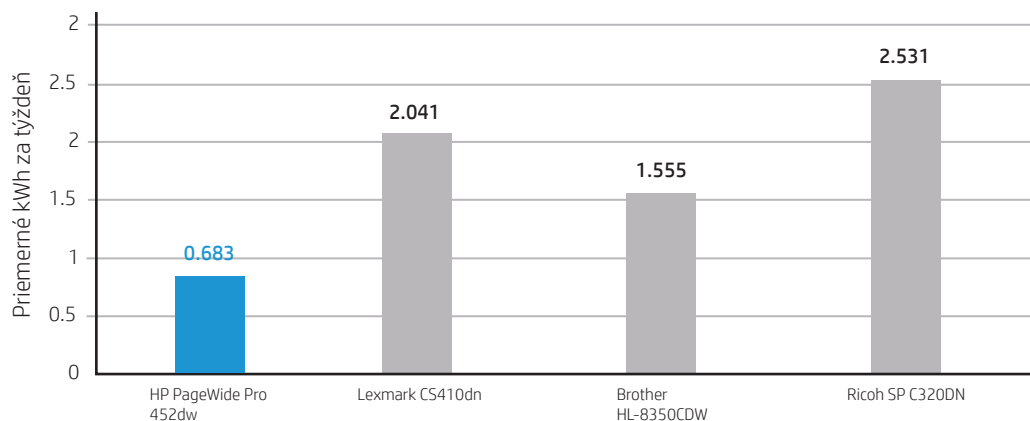

Technológia HP PageWide využíva výrazne menej energie ako technológia laserovej tlače, pretože pri tlači nepoužíva žiadnu zapekaciu jednotku. K zníženiu spotreby energie prispieva aj nižší počet pohyblivých častí. Pevná hlava s viac ako 40 000 dýzami pokrýva celú šírku strany a naraz dávkuje štyri farby originálneho pigmentového atramentu HP na posúvajúci sa hárok papiera.

Typická spotreba elektrickej energie (TEC)

Tlačiarne radu HP PageWide vám pomáhajú udržiavať aj produktivitu a šetria zdroje technológiou HP Auto-On/Auto-Off, ktorá zapína tlačiareň, keď ju potrebujete, a vypína, keď sa nepoužíva.⁴ Môžete dokonca nastaviť vlastné časy zapnutia a vypnutia tlačiarne, aby bola pripravená vždy, keď ste aj vy. Nastavenia môžete nakonfigurovať na ovládacom paneli, cez zabudovaný webový server HP Embedded Web Server alebo na lokalite HP Web Jetadmin.⁵

Vyžaduje až o 95,25 % menej spotrebného materiálu a obalov³

V spoločnosti BLI merali množstvo odpadového spotrebného materiálu generovaného zariadením HP PageWide Pro 452dw a porovnali ho s konkurenčnými farebnými laserovými tlačiarňami.³ Z pohľadu hmotnosti vyprodukovala spoločnosť HP najmenšie množstvo odpadu zo spotrebného materiálu a obalov. Celková hmotnosť všetkých kaziet a ich obalov potrebných na tlač 150 000 výtlačkov bola v prípade modelu HP len 5,48 kg. Celková hmotnosť všetkých spotrebných dielov vymeniteľných používateľom (toner, valce a zásobníky na odpad) a súvisiacich obalov sa v prípade konkurenčných zariadení pohybovala od 51,88 kg (produkt značky Lexmark) až po 98,36 kg (produkt značky Ricoh).³