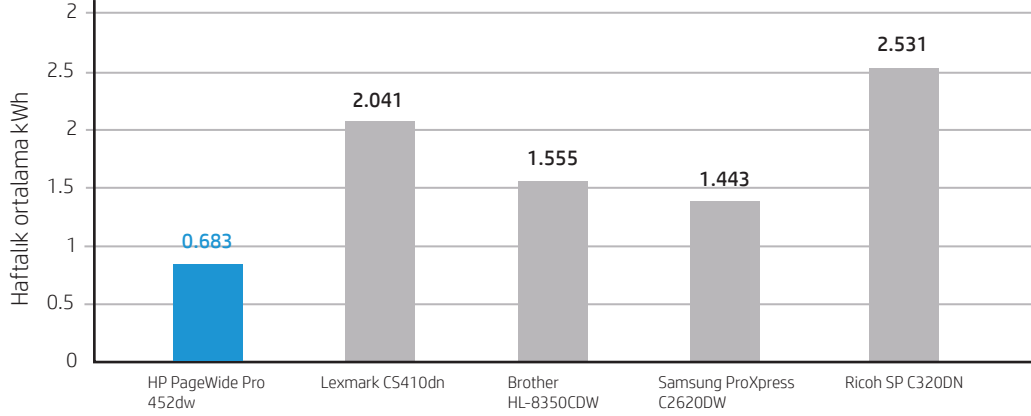

HP PageWide Teknolojisinde baskı için aygıtı ısıtan füzer biriminin olmaması sayesinde lazer baskı teknolojisine göre oldukça az elektrik kullanılır. Hareketli parça sayısının az olması da daha az enerji kullanılmasına yardımcı olur. 40.000'den fazla püskürtme ucuna sahip sabit baskı kafası, sayfanın genişliği boyunca uzanır ve aynı anda hareket eden sayfaya dört renk Orijinal HP pigment mürekkebi dağıtır.

Tipik haftalık elektrik tüketimi (kWh)

HP PageWide serisi yazıcılar, ihtiyacınız olduğunda yazıcınızı açan ve gerek duymadığınızda kapatan HP Otomatik Açılma/Otomatik Kapanma teknolojisi sayesinde hem verimliliğinizi hem de kaynakları korumanıza yardımcı olur.⁴ Siz hazır olduğunuzda yazıcınızın da hazır olması için yazıcının açılıp kapanacağı özel saatler bile belirleyebilirsiniz. Kontrol paneli, HP Yerleşik Web Sunucusu veya HP Web Jetadmin'i kullanarak ayarları yapılandırabilirsiniz.⁵

%95,25'e kadar daha az sarf malzemesi ve ambalaj kullanın³

BLI, HP PageWide Pro 452dw tarafından üretilen sarf malzemesi atıkları ile önemli rakiplere ait renkli lazer yazıcıları karşılaştırarak ölçümler yapmıştır.³ HP'nin ağırlık bakımından en az miktarda sarf malzemesi ve ambalaj atığı ürettiği belirlenmiştir. HP modelinde 150.000 adet baskı için gereken tüm kartuşların ve kartuş ambalajlarının toplam ağırlığı yalnızca 5,48 kg'dır. Rakip ürünlerde kullanılan kullanıcı tarafından değiştirilebilen tüm sarf malzemelerinin (toner, tamburlar ve atık kutuları) ve ilgili ambalajların ağırlığı Lexmark ürününde 51,88 kilogram, Ricoh ürününde 98,36 kilogram olarak belirlenmiştir.³