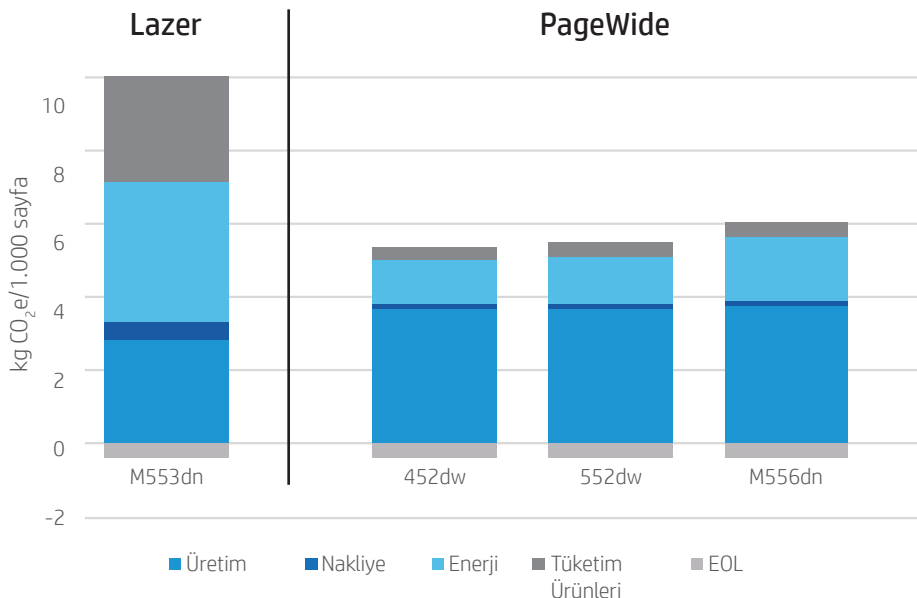

Temel varsayımlar

HP, rakip ürünlerle yapılan karşılaştırmalı analizde esas alınan yazıcı kullanım ömrü süresince %20'lik veya 20.000 sayfalık çift taraflı baskı hızıyla 100.000 sayfa kullanmıştır. Bu ürünler ofis yazıcıları olduğundan yazıcının %100 geri dönüştürüldüğü kabul edilmiştir. Analizde ABD güç ve kartuş oranları temel alınmıştır.

Sonuçlar

HP PageWide serisi yazıcılar ve MFP'lerin karbon ayak izinin (CF), karşılaştırılan lazer yazıcıların karbon ayak izinin yarısından daha az olduğu sonucuna varılmıştır. Bunun nedeni, PageWide'in daha düşük enerji ve sarf malzemesi kullanımınıdır. Özellikle belirtmek gerekirse, HP PageWide karşılaştırılan lazer yazıcılara göre %52 daha az karbon ayak izi bırakmakta, %71 daha düşük enerji tüketmekte ve %88 daha az sarf malzemesi kullanmaktadır.