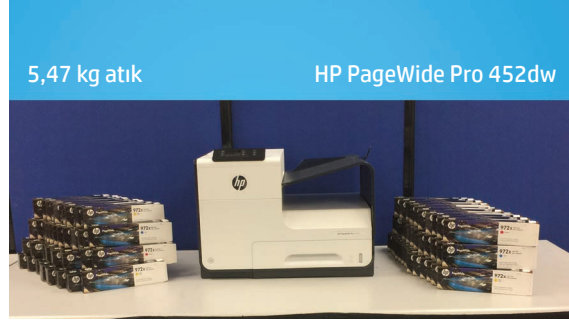

Kendiniz karşılaştırın

Görmek inanmaktır. HP PageWide Pro 452dw yazıcı lazer yazıcılara göre yaklaşık %95,25 daha az sarf malzemesi ve ambalaj kullanır.³ Aşağıdaki resimlerde, 150.000 sayfa basmak için gereken sarf malzemesi ve ambalaj miktarı görülmektedir.

HP PageWide Pro 452dw; 75 kartuş, bir atık kutusu ve baskı çubuğu ile ilgili ambalaj olmak üzere 5,48 kilogram atık⁶ üretmiştir.