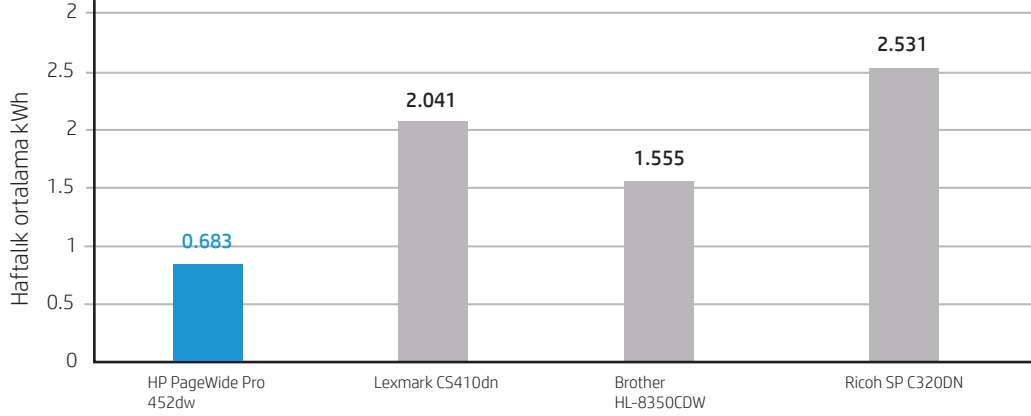

HP PageWide Teknolojisinde baskı için aygıtı ısıtan füzer biriminin olmaması sayesinde lazer baskı teknolojisine göre oldukça az elektrik kullanılır. Hareketli parça sayısının az olması da daha az enerji kullanılmasına yardımcı olur. 40.000'den fazla püskürtme ucuna sahip sabit baskı kafası, sayfanın genişliği boyunca uzanır ve aynı anda hareket eden sayfaya dört renk Orijinal HP pigment mürekkebi dağıtır.

Tipik haftalık elektrik tüketimi (kWh)

HP PageWide serisi yazıcılar, ihtiyacınız olduğunda yazıcınızı açan ve gerek duymadığınızda kapatan HP Otomatik Açılma/ Otomatik Kapanma teknolojisi sayesinde hem verimliliğinizi hem de kaynakları korumanıza yardımcı olur.⁴ Siz hazır olduğunuzda yazıcınızın da hazır olması için yazıcının açılıp kapanacağı özel saatler bile belirleyebilirsiniz. Kontrol paneli, HP Yerleşik Web Sunucusu veya HP Web Jetadmin'i kullanarak ayarları yapılandırabilirsiniz.⁵

%95,25'e kadar daha az sarf malzemesi ve ambalaj kullanın³

BLI, HP PageWide Pro 452dw tarafından üretilen sarf malzemesi atıkları ile önemli rakiplere ait renkli lazer yazıcıları karşılaştırarak ölçümler yapmıştır.³ HP'nin ağırlık bakımından en az miktarda sarf malzemesi ve ambalaj atığı ürettiği belirlenmiştir. HP modelinde 150.000 adet baskı için gereken tüm kartuşların ve kartuş ambalajlarının toplam ağırlığı yalnızca 5,48 kg'dır. Rakip ürünlerde kullanılan kullanıcı tarafından değiştirilebilen tüm sarf malzemelerinin (toner, tamburlar ve atık kutuları) ve ilgili ambalajların ağırlığı Lexmark ürününde 51,88 kilogram, Ricoh ürününde 98,36 kilogram olarak belirlenmiştir.³