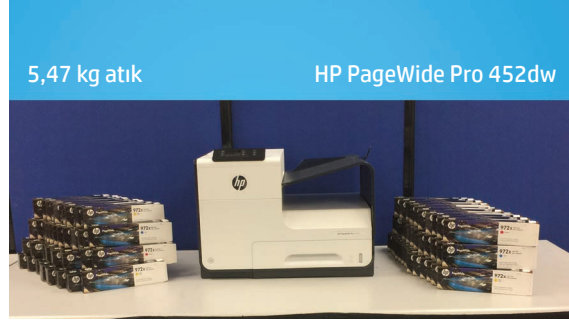

### %95,25'e kadar daha az sarf malzemesi ve ambalaj kullanın<sup>3</sup>

BLI, HP PageWide Pro 452dw tarafından üretilen sarf malzemesi atıkları ile önemli rakiplere ait renkli lazer yazıcıları karşılaştırarak ölçümler yapmıştır.<sup>3</sup> HP'nin ağırlık bakımından en az miktarda sarf malzemesi ve ambalaj atığı ürettiği belirlenmiştir. HP modelinde 150.000 adet baskı için gereken tüm kartuşların ve kartuş ambalajlarının toplam ağırlığı yalnızca 5,48 kg'dır. Rakip ürünlerde kullanılan kullanıcı tarafından değiştirilebilen tüm sarf malzemelerinin (toner, tamburlar ve atık kutuları) ve ilgili ambalajların ağırlığı Lexmark ürününde 51,88 kilogram, Ricoh ürününde 98,36 kilogram olarak belirlenmiştir.<sup>3</sup>