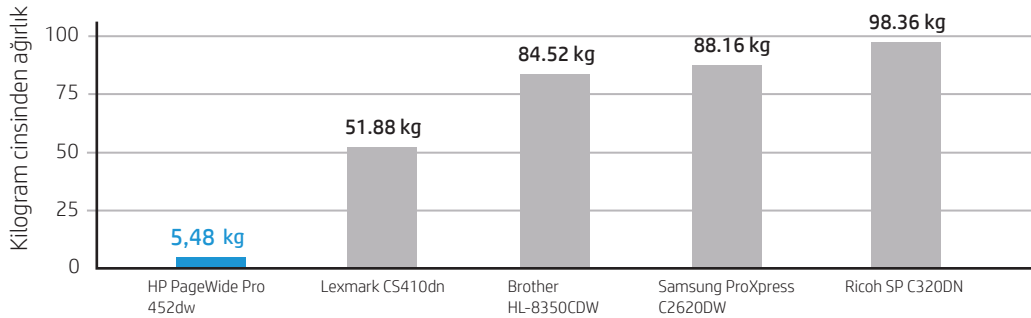

Toplam sarf malzemesi atığı

Not: Yukarıda belirtilen ağırlık değerleri, üründe kullanılan kullanıcı tarafından değiştirilebilen tüm sarf malzemelerini (toner, tamburlar, atık kutuları, vb.) ve ilgili ambalajları içerir.