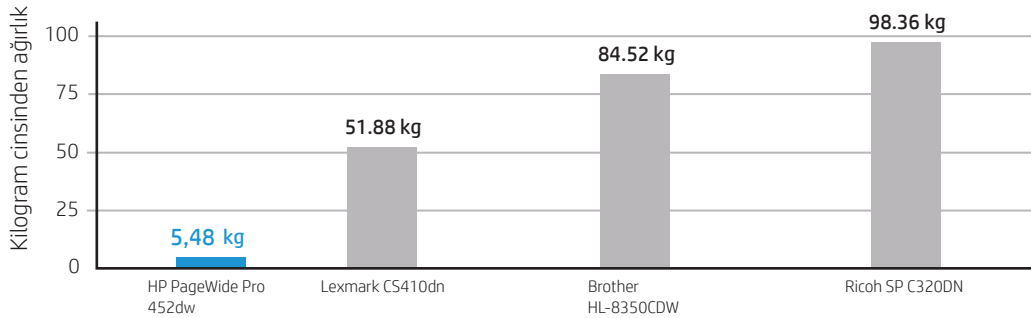

Toplam sarf malzemesi atığı

Not: Yukarıda belirtilen ağırlık değerleri, üründe kullanılan kullanıcı tarafından değiştirilebilen tüm sarf malzemelerini (toner, tamburlar, atık kutuları, vb.) ve ilgili ambalajları içerir.