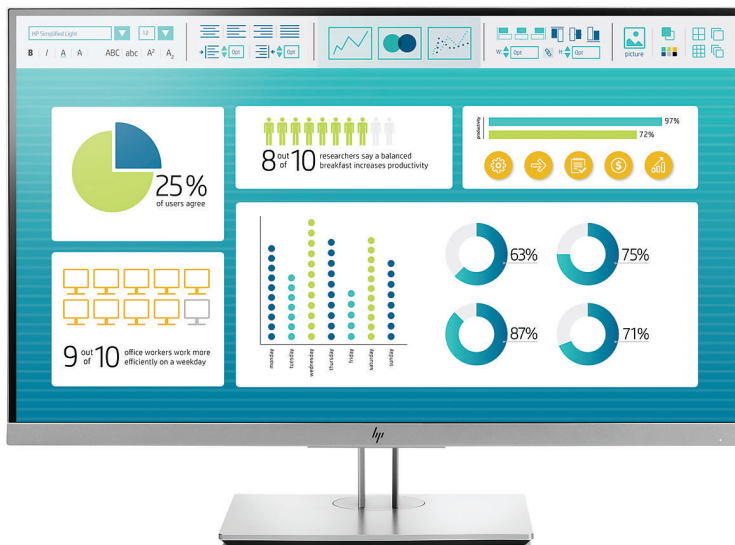

Specifikace

68,58cm (27") monitor HP EliteDisplay E273

Pozvedněte běžný monitor na zcela novou úroveň

Tento pracovní monitor je skloubením stylu s účelností v nápaditém, moderním provedení, aby vám poskytl optimální zobrazení, produktivitu a ergonomii. 68,58cm (27") monitor HP EliteDisplay E273 má na třech stranách minimální okraje pro plynulé propojení s dalšími monitory a lze jej seřizovat ve 4 směrech, abyste na něm mohli pohodlně pracovat po celý den.

Prolomte hranice

- Zvyšte svou produktivitu s ničím nerušeným výhledem na jednu obrazovku nebo na několik plynule spojených obrazovek s minimálními okraji na třech stranách.¹ Dopřejte si skvělý pohled ze všech stran na 68,58cm (27") obrazovku s panelem IPS a rozlišením Full HD (1 920 x 1 080)².

Pracujte pohodlně

- S možnostmi nastavení sklonu, natočení a výšky v rozsahu 150 mm snadno naleznete optimální polohu pro pohodlné sledování. Otočný kloub zase umožňuje nastavit prohlížení na výšku nebo na šířku při použití několika monitorů.¹

Využijte jednoduché, praktické možnosti připojení.

- Rozhraní VGA, HDMI a DisplayPort™ vám usnadní spolupráci s nejčastěji používanými zařízeními. Své USB příslušenství můžete připojit přímo do monitoru pomocí dvojice portů USB 3.0.