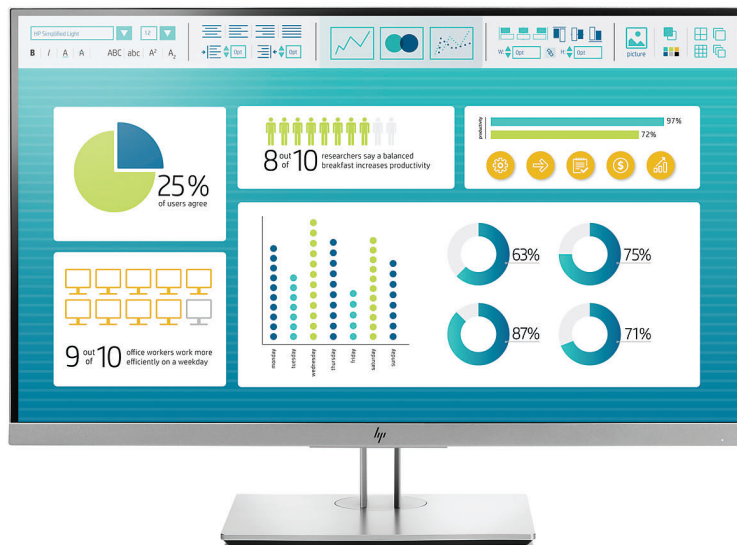

HP EliteDisplay E273-skærm på 68,58 cm (27")

Skærmen, der går lige til kanten

Stil og kvalitet går op i en højere enhed i den utroligt moderne, professionelle skærm, som sikrer optimal visning, produktivitet og ergonomi. HP EliteDisplay E273-skærmen på 68,58 cm (27") har en meget smal kant på tre sider, så du kan stille flere skærme ved siden af hinanden, næsten uden at det kan ses, og justering i 4 retninger, så du nemt kan indstille den komfortabelt til dagens arbejde.

Flyt grænserne

- Øg din produktivitet med en samlet, sammenhængende visning på en eller flere skærme med en meget smal kant på tre sider, der understøtter en næsten fuldstændigt sammenhængende opstilling med flere skærme.¹ Se skarpe billeder fra enhver vinkel på IPS-skærmen på 68,58 cm (27") i Full HD-opløsning (1920 x 1080).²

Arbejd bekvemt

- Find den mest komfortable og produktive indstilling med en justerbar vippe- og drejefunktion og op til 150 mm justering i højden. Ved hjælp af akserotation kan du indstille skærbilledet til enten stående eller liggende visning, selv når du bruger flere skærme.³

Nyd de nemme og praktiske tilslutningsmuligheder

- Arbejd med dine hyppigt brugte enheder med VGA, HDMI og DisplayPort™. Tilslut dit USB-tilbehør lige ved skærmen med to USB 3.0-porte.

Fremhævede funktioner