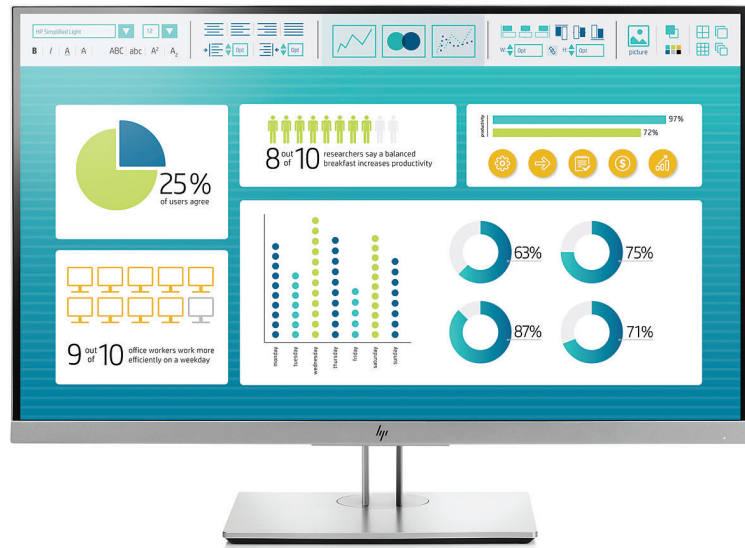

Optimale Nutzung Ihres regulären Bildschirms

Eleganz trifft auf Substanz in einem auffallend modernen Business-Display, der für eine optimale Anzeige, Produktivität und Ergonomie entwickelt wurde. Der HP EliteDisplay E273 Monitor mit einer Diagonale von 68,58 cm (27 Zoll) verfügt an drei Seiten über eine Micro-Edge-Blende, sodass mehrere Displays nahezu nahtlos nebeneinander angeordnet werden können – Zudem lässt es sich in 4 Richtungen verstellen, sodass Sie den ganzen Tag bequem arbeiten können.

Setzen Sie neue Maßstäbe

- Steigern Sie Ihre Produktivität mit lückenloser Anzeige bei einem oder mehreren Bildschirmen dank einer Micro-Edge-Blende an drei Seiten, wodurch Monitore nahezu nahtlos nebeneinander angeordnet werden können.¹ Genießen Sie bei diesem IPS-Bildschirm mit einer Full HD-Auflösung von 1920 x 1080² und einer Diagonale von 68,58 cm (27 Zoll) gestochen scharfe Bilder aus jedem Blickwinkel.

Arbeiten mit Komfort

- Finden Sie die Position, in der Sie am bequemsten und produktivsten arbeiten: Der Bildschirm lässt sich neigen, schwenken und um bis zu 150 mm in der Höhe verstellen. Nutzen Sie beim Einsatz mehrerer Displays die Pivot-Funktion und wechseln Sie zwischen Quer- und Hochformat.¹