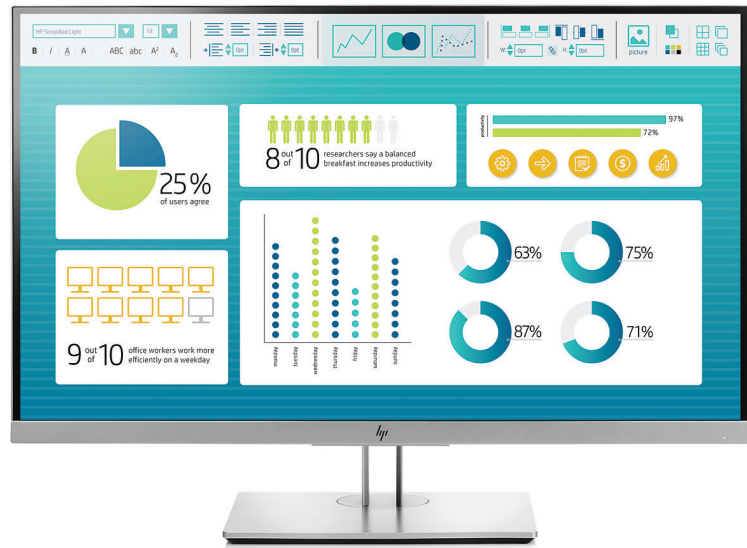

## Lleve su monitor más allá

Estilo y funcionalidad en una pantalla de trabajo sorprendentemente moderna fabricada para la ergonomía, la productividad y una visualización óptima. El monitor HP EliteDisplay E273 de 68,58 cm (27 pulgadas) tiene un bisel micro-edge de 3 caras para ofrecer un mosaico de pantallas múltiples y 4 capacidades de ajuste para ayudarle a mantenerse cómodamente activo durante todo el día.

### Rompa los límites

- Expanda su productividad con la posibilidad de ver una o varias pantallas ininterrumpidamente con un bisel micro-edge de 3 caras que ofrece un conjunto de pantallas casi totalmente fluido.<sup>1</sup> Obtenga imágenes nítidas desde cualquier ángulo con la pantalla IPS de resolución Full HD de 1920 x 1080<sup>2</sup> y 68,58 cm (27 pulgadas).

### Trabaje cómodamente

- Encuentre la posición más cómoda y productiva para usted con la inclinación, altura y giro adaptables y un ajuste de altura de hasta 150 mm. Utilice la rotación del eje para personalizar las vistas verticales u horizontales cuando use varias pantallas.<sup>1</sup>