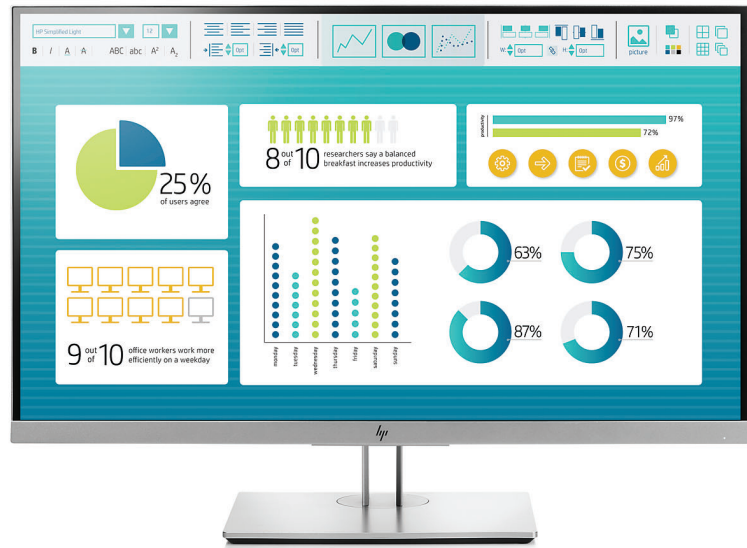

Hyödynnä näyttösi reuna-alueet

Tyylin ja tarkoituksen yhdistävä huomiota herättävä nykyaikainen yritys näyttö, joka on suunniteltu tarjoamaan ihanteellinen katselukulma, tuottavuus ja ergonomia. 68,58 cm:n (27 tuuman) HP EliteDisplay E273 -näytössä on kolmipuolinen mikroreunakehys saumattomaan usean näytön ryhmittelyyn ja nelisuuntainen säädettävyys, jotta voit työskennellä tehokkaasti koko päivän.

Riko rajoja

- Paranna tuottavuuttasi esteettömällä yhden tai usean näytön näkymällä, joka tukee kolmisivuisen mikroreunakehysten ansiosta käytännössä saumattomia monen näytön ryhmiä. ¹ Saat terävän näkymän mistä tahansa kulmasta 1 920 × 1 080 Full HD -tarkkuudella ². Lävistäjäältäään 68,58 cm:n (27 tuuman) IPS-näyttö.

Työskentele mukavasti

- Etsi itsellesi sopivin ja tuottavin asento säädettävällä kallistuksella, korkeudella, kierrolla ja jopa 150 mm:n korkeusasetuksella. Voit mukauttaa pysty- ja vaakanäkymiä näytön kierron ansiosta, kun käytät useita näyttöjä. ¹

Koe helppo ja kätevä liitettävyys

- Voit työskennellä useimmin käyttämiäsi laitteiden kanssa VGA-, HDMI- ja DisplayPort™-liitäntöjen avulla. Yhdistä USB-laitteet suoraan näyttöön kahden USB 3.0 -portin avulla.