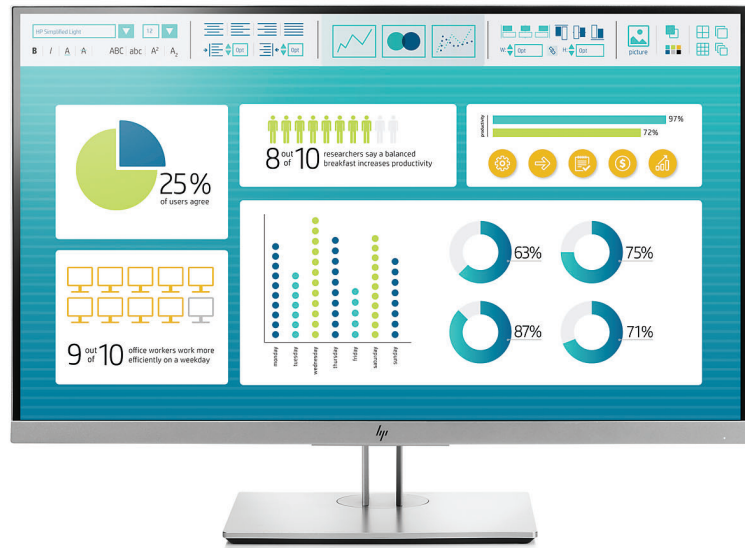

Hyödynnä näyttösi reuna-alueet

Tyylin ja tarkoituksen yhdistävä huomiota herättävä nykyaikainen yritysnäyttö, joka on suunniteltu tarjoamaan ihanteellinen katselukulma, tuottavuus ja ergonomia. 68,58 cm:n (27 tuuman) HP EliteDisplay E273 -näytössä on kolmipuolinen mikroreunakehys saumattomaan usean näytön ryhmittelyyn ja nelisuuntainen säädettävyys, jotta voit työskennellä tehokkaasti koko päivän.

Riko rajoja

- Paranna tuottavuuttasi esteettömällä yhden tai usean näytön näkymällä, joka tukee kolmisivuisen mikroreunakehysten ansiosta käytännössä saumattomia monen näytön ryhmiä. ¹ Saat terävän näkymän mistä tahansa kulmasta 1 920 × 1 080 Full HD -tarkkuudella ². Lävistäjäältäään 68,58 cm:n (27 tuuman) IPS-näyttö.

Työskentele mukavasti

- Etsi itsellesi sopivin ja tuottavin asento säädettävällä kallistuksella, korkeudella, kierrolla ja jopa 150 mm:n korkeusasetuksella. Voit mukauttaa pysty- ja vaakanäkymiä näytön kierron ansiosta, kun käytät useita näyttöjä. ¹

Koe helppo ja kätevä liitettävyys

- Voit työskennellä useimmin käyttämiäsi laitteiden kanssa VGA-, HDMI- ja DisplayPort™-liitäntöjen avulla. Yhdistä USB-laitteet suoraan näyttöön kahden USB 3.0 -portin avulla.