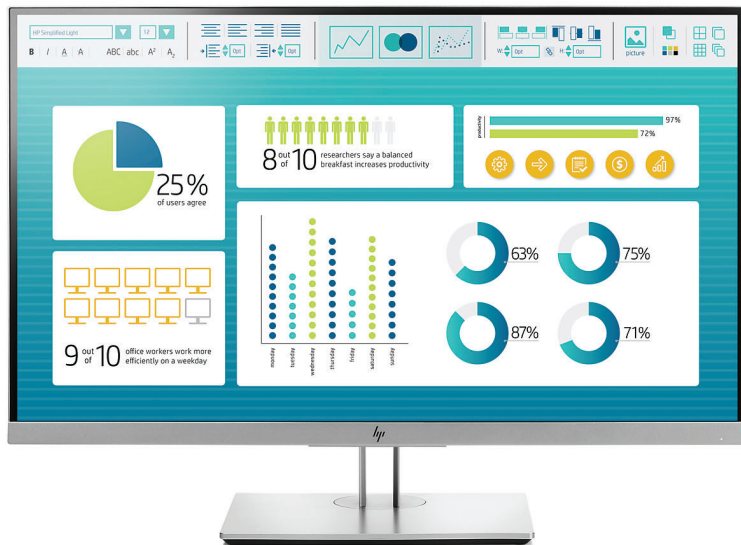

צג HP EliteDisplay E273 בגודל 68.58 ס"מ (27 אינץ')

שדרג את התצוגה הטיפוסית שלך

סגנון פוגש חומר בתצוגה עסקית מודרנית ומרהיבה שתוכננה עבור הצגה, פרודוקטיביות וארגונומיה מיטביות. צג HP EliteDisplay E273 בגודל 68.58 ס"מ (27 אינץ') כולל מסגרת Micro-Edge בעלת 3 צדדים עבור פריסה חלקה של צגים מרובים ויכולת כוונן ל-4 כיוונים, כדי לאפשר לך לבצע את משימות היום בנוחות.

פרוץ את הגבולות

- הגדל את הפרודוקטיביות עם תצוגות ללא הפרעות של מסך אחד או מסכים רבים עם מסגרת Micro-Edge בעלת שלושה צדדים שתומכת במערכים חלקים¹. קבל תצוגות ויזואליות חדות מכל זווית באמצעות מסך IPS בגודל 68.58 ס"מ (27 אינץ') באלכסון בעל דולוציית Full HD של 1,920 x 1,080.

עבוד בנוחות

- מצא את התנוחה הפרודוקטיבית והנוחה ביותר עם הטיה, גובה וסיבוב מתכווננים והגדרות כוונן גובה של עד 150 מ"מ. השתמש בסיבוב על ציר כדי להתאים אישית מצבי תצוגה לאורך או לרוחב בעת השימוש בצגים מרובים.¹

התנסה בקישוריות פשוטה ונוחה

- עבוד עם ההתקנים הנמצאים בשימוש התכוף ביותר עם VGA, HDMI ו-DisplayPort™. חבר את אביזרי ה-USB שלך ישירות לצג באמצעות שתי יציאות USB 3.0.

כולל

- צור פיתרון יעיל וקומפקטי על-ידי הרכבת מחשב HP Desktop Mini תואם או לקוח Thin Client נבחר או Chromebox ישירות על המעמד באמצעות זרוע הרכבת המחשב האופציונלית HP B300.
- צמצם את צריכת האנרגיה ועזור בהפחתת העלויות עם צג דל בהלוגן, בעל אישור ENERGY STAR® ובעל רישום EPEAT® Gold שעומד בדרישות TCO Certified Edge עם 85% פלסטיק ממוחזר אחרי שימוש.^{4,5}
- תכנן את המסך בהתאם לאופן העבודה שלך בעזרת תוכנת HP Display Assistant, המאפשרת לחלק את המסך למחיצות ומסייעת במניעת גניבות על-ידי עמעום צג שמתנתק ללא אישור.
- צור פתרון שלם באמצעות האביזרים האופציונליים של HP שתוכננו ונבדקו לעבודה עם הצג שברשותך.⁶
- תוכל להיות סמוך ובוטוח שההשקעה שלך ב-IT מגובה באחריות מוגבלת סטנדרטית לשלוש שנים. להרחבת ההגנה, בחר בחבילת תמיכה HP Care Pack אופציונלית.⁷