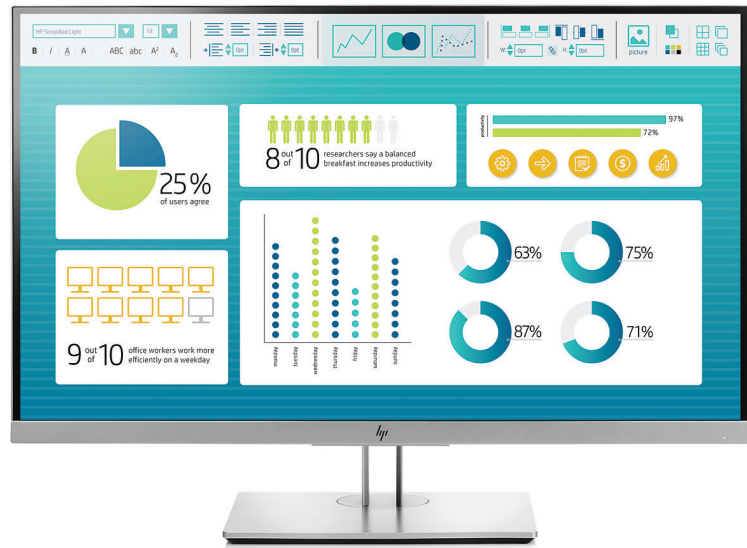

HP EliteDisplay E273 68,58 cm-es (27 hüvelykes) monitor

Túllépheti a hétköznapi kijelzők határait

Az optimális megjelenítést és hatékony munkavégzést biztosító, ergonomikus kialakítású, rendkívül modern üzleti kijelző a stílus és a teljesítmény találkozása. A három oldalán hajszálvékony keretű HP EliteDisplay E273 68,58 cm-es (27 hüvelykes) monitor lehetővé teszi több kijelző megszakítás nélküli elrendezésben való összeállítását és 4 irányban állítható, így egész nap kényelmesen és hatékonyan dolgozhat.

Törje át a korlátokat

- Hatékonyabban dolgozhat megszakítás nélkül egy vagy több képernyőn a három oldalon hajszálvékony keretű képernyővel, amely támogatja a megszakításmentes többmonitoros megtekintést.¹ Minden szögből élvezheti az éles látványvilágot az 1920 x 1080 Full HD felbontású,² 68,58 cm-es (27 hüvelykes) képátlójú IPS képernyőn.

Kényelmesen dolgozhat

- Az állítható dőlésnek és elforgatásnak és a 150 milliméteres tartományban állítható magasságnak köszönhetően a legkényelmesebb helyzetben dolgozhat. Több kijelző használata esetén a tengelyforgatással állíthatja be az álló vagy fekvő nézetet.¹