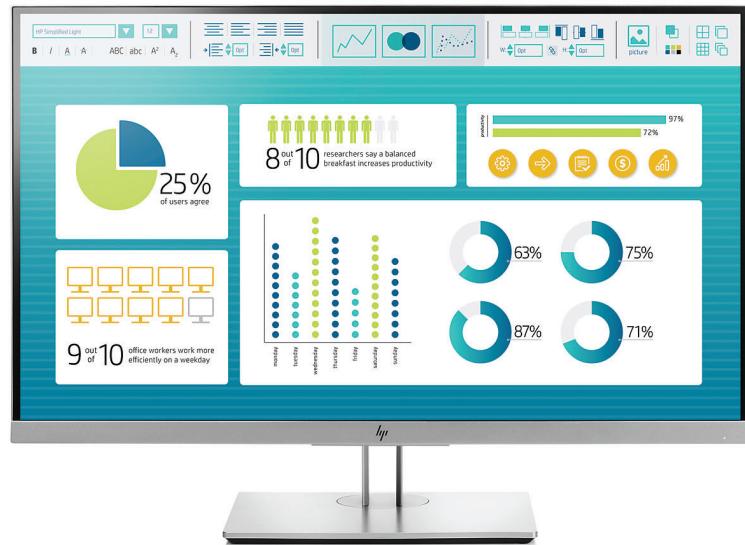

HP EliteDisplay E273 27-inch (68,58-cm) monitor

Doe meer met uw mainstream scherm

Stijl en inhoud gaan samen in een opvallend modern scherm voor zakelijk gebruik met een optimale weergave, productiviteit en ergonomische eigenschappen. De HP EliteDisplay E273 27-inch (68,58-cm) monitor heeft een microrand aan 3 zijden voor een naadloze weergave over meerdere schermen en is in 4 richtingen verstelbaar, zodat u de hele dag comfortabel werkt.

Verleg uw grenzen

- Verhoog uw productiviteit met een ononderbroken weergave op één of over meerdere schermen dankzij een microrand aan 3 zijden die zorgt voor vrijwel naadloze overgangen.¹ Op het 27-inch (68,58-cm) IPS-scherm met een Full HD-resolutie van 1920 x 1080² heeft u vanuit elke hoek een goed zicht.

Werk comfortabel

- Vind de meest comfortabele, productieve houding door kantelen en draaien en 150 mm hoogte-instelling. Gebruik de rotatiefunctie om een staande of liggende weergave te kiezen bij gebruik van meerdere schermen.¹