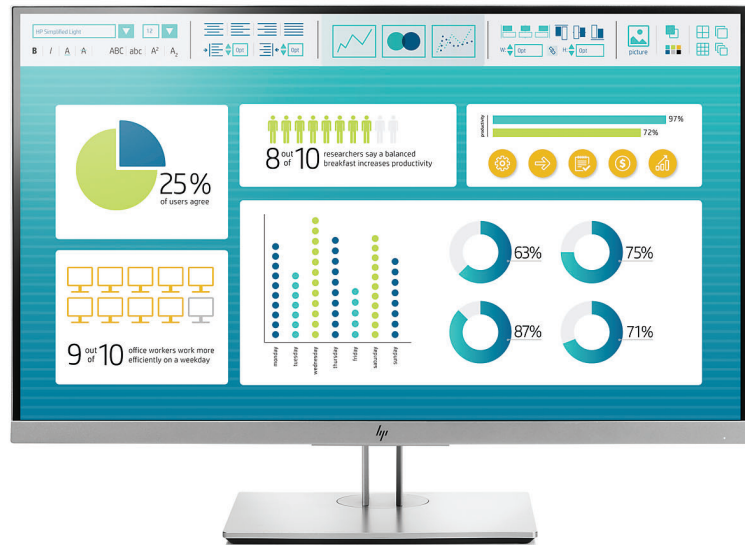

# HP EliteDisplay E273 27-inch (68,58-cm) monitor

## Doe meer met uw mainstream scherm

Stijl en inhoud gaan samen in een opvallend modern scherm voor zakelijk gebruik met een optimale weergave, productiviteit en ergonomische eigenschappen. De HP EliteDisplay E273 27-inch (68,58-cm) monitor heeft een microrand aan 3 zijden voor een naadloze weergave over meerdere schermen en is in 4 richtingen verstelbaar, zodat u de hele dag comfortabel werkt.

### Verleg uw grenzen

- Verhoog uw productiviteit met een ononderbroken weergave op één of over meerdere schermen dankzij een microrand aan 3 zijden die zorgt voor vrijwel naadloze overgangen.<sup>1</sup> Op het 27-inch (68,58-cm) IPS-scherm met een Full HD-resolutie van 1920 x 1080<sup>2</sup> heeft u vanuit elke hoek een goed zicht.

### Werk comfortabel

- Vind de meest comfortabele, productieve houding door kantelen en draaien en 150 mm hoogte-instelling. Gebruik de rotatiefunctie om een staande of liggende weergave te kiezen bij gebruik van meerdere schermen.<sup>1</sup>