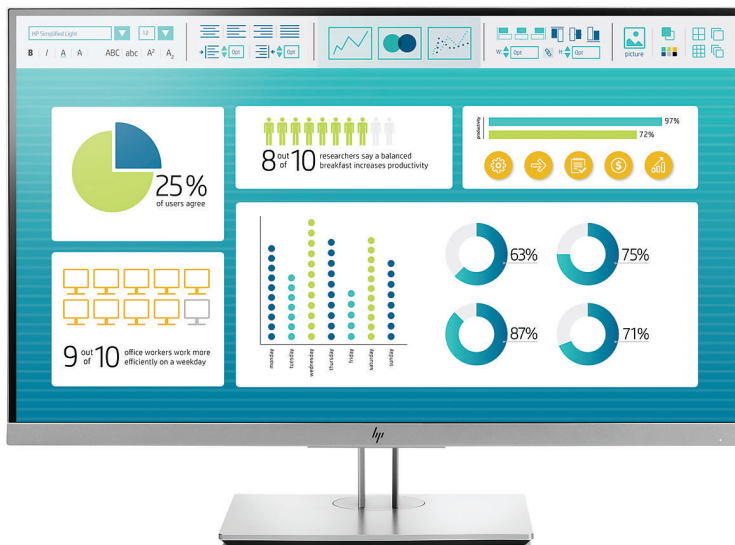

Monitor HP EliteDisplay E273 o przekątnej 68,58 cm (27")

Zastąp swój zwykły wyświetlacz sprzętem przyszłości

Niezwykle nowoczesny monitor dla firm zaprojektowany z myślą o optymalnej widoczności, wydajności i ergonomii to doskonałe połączenie formy i treści. Monitor HP EliteDisplay E273 o przekątnej ekranu 68,58 cm (27") jest wyposażony w bardzo cienkie obramowanie z 3 stron umożliwiające bezproblemowe wyświetlanie mozaikowe na wielu ekranach oraz 4-kierunkową regulację, dzięki czemu można pracować wygodnie przez całą dzień.

Przełamuj bariery

- Zwiększ swoją wydajność pracy dzięki możliwości nieprzerwanego wyświetlania widoków jednego lub wielu ekranów dzięki panelowi z bardzo cienkim obramowaniem z 3 stron zapewniającemu praktycznie bezproblemowe wyświetlanie mozaikowe na wielu monitorach.¹ Uzyskuj wyraźny obraz pod każdym kątem na ekranie IPS Full HD² o rozdzielczości 1920 × 1080 i przekątnej 68,58 cm (27").

Komfort pracy

- Pracuj w najwygodniejszej dla siebie pozycji oraz zwiększaj swoją produktywność, dostosowując nachylenie, wysokość, obrót oraz regulację w pionie (maks. 150 mm). Możliwość obrotu w płaszczyźnie pionowej pozwala dostosować widok w pionie lub w poziomie podczas korzystania z wielu monitorów.¹

Łatwa i wygodna łączność

- Pracuj z najczęściej używanymi urządzeniami wyposażonymi w porty VGA, HDMI oraz DisplayPort™. Podłączaj akcesoria USB bezpośrednio na ekranie dzięki dwóm portom USB 3.0.

Obejmuje