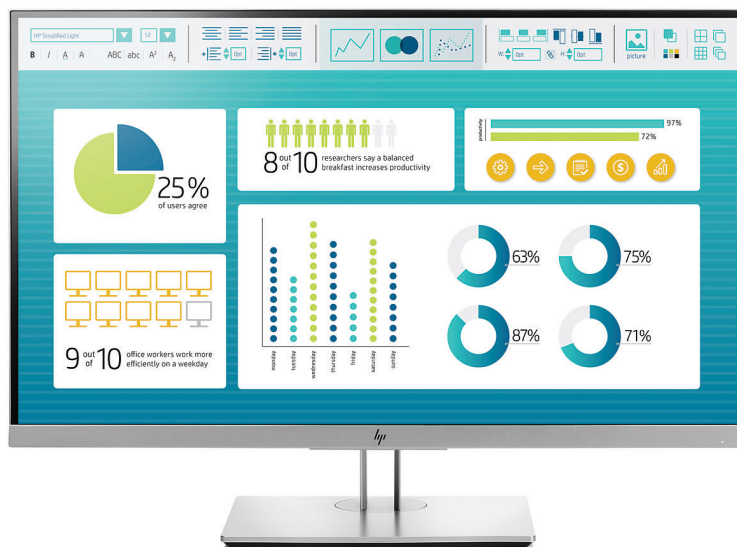

Monitor HP EliteDisplay E273 de 68,58 cm (27 pol.)

Leve o seu monitor até ao limite

O estilo funde-se com a essência num monitor profissional incrivelmente moderno concebido para uma experiência de visualização, produtividade e ergonomia perfeitas. O Monitor HP EliteDisplay E273 de 68,58 cm (27 pol.) incorpora uma moldura de margens reduzidas em 3 lados para uma ligação perfeita de vários monitores e 4 modos de ajuste para que possa encarar, com todo o conforto, o seu dia.

Exceda os limites

- Aumente a sua produtividade ao utilizar um ou vários monitores com uma moldura de margens reduzidas em 3 lados que permite ligar facilmente conjuntos de monitores.¹ Desfrute de imagens nítidas a partir de qualquer ângulo no ecrã IPS com resolução Full HD de 1920 x 1080² de 68,58 cm (27 pol.) na diagonal.

Trabalhe confortavelmente

- Encontre a sua posição mais confortável e produtiva com a inclinação, a altura, e a rotação ajustáveis e definições de ajuste de altura de até 150 mm. Recorra à rotação para personalizar a orientação vertical ou horizontal quando utilizar vários monitores.¹

Experimente uma ligação simples e prática

- Trabalhe com os seus dispositivos mais utilizados ao utilizar VGA, HDMI e DisplayPort™. Ligue os seus acessórios USB diretamente ao monitor com duas portas USB 3.0.