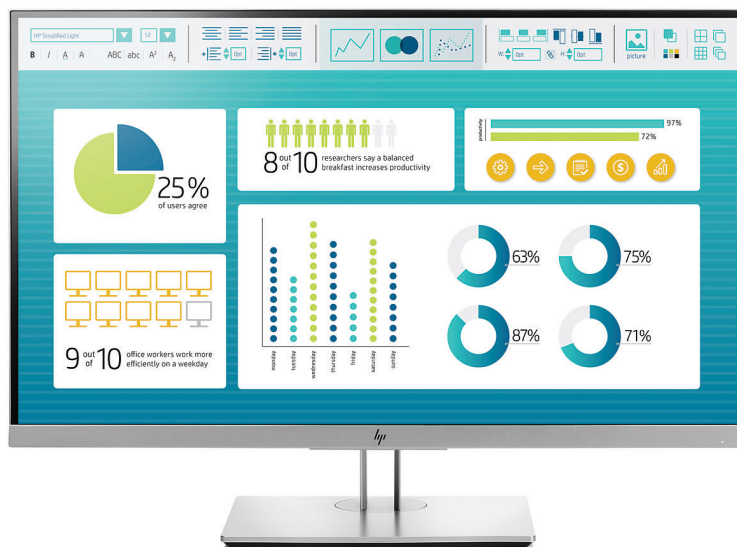

Záznamový list

Monitor HP EliteDisplay E273 s uhlopriečkou 68,58 cm (27")

Využívajte hlavný displej až po okraj

Výsledkom kombinácie štýlu a materiálu je prekvapivo moderný pracovný displej vytvorený s ohľadom na optimálne sledovanie, produktivitu a ergonómiu. 68,58 cm (27") monitor HP EliteDisplay E273 má rám s mikro okrajom na troch stranách na plynulejšie spojenie obrazu na viacerých displejoch a umožňuje ergonomické nastavenia v štyroch smeroch, takže môžete pohodlne pracovať po celý deň.

Prekonajte hranice

- Zvýšte svoju produktivitu na jednom alebo viacerých monitoroch s mikro rámom na troch stranách na plynulejšie spojenie obrazu.¹ Získajte ostrý obraz z každého uhla pri rozlíšení Full HD 1920 x 1080² na 68,58 cm (27") uhlopriečke displeja s technológiou IPS.

Pracujte pohodlne

- Nájďte si najpohodlnejšiu polohu na prácu nastavením náklonu, otáčaním okolo vertikálnej osi a nastavením výšky až do 150 mm. Pri používaní viacerých displejov môžete pomocou otáčania okolo stredu zobrazit obsah na výšku alebo na šírku.¹