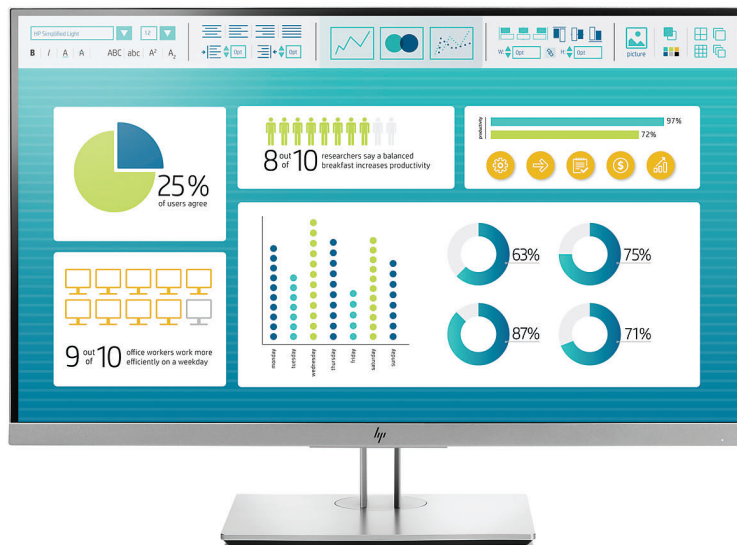

Monitor HP EliteDisplay E273 z diagonalno 68,58 cm (27 palcev)

Povzdignite prepoznavni zaslon do meja

Izjemno sodoben poslovni zaslon, oblikovan za optimalno gledanje, storilnost in ergonomijo, združuje slog in vsebino. Monitor HP Elite E273 z diagonalno 68,58 cm (27 palcev) odlikuje okvir z mikro robovi na treh straneh, ki omogoča brezhibno postavitev več zaslonov in možnost prilagoditve v štirih smereh, da lahko udobno prebijete dan.

Osvobodite se omejitev

- Z okvirjem z mikro robovi na treh straneh, ki zagotavlja podporo za skoraj neopazno povezano skupino zaslonov¹, povečajte storilnost z nemotenim pogledom pri uporabi enega ali več zaslonov. Zaslon IPS s polno visoko ločljivostjo 1920 x 1080² in diagonalno 68,58 cm (27 palcev) zagotavlja ostre vizualne elemente s katerega koli kota.

Delajte udobno

- S pomočjo prilagodljivega nagiba, višine, sukanja in nastavitve, ki omogočajo prilagoditev višine do 150 mm, poiščite najudobnejši položaj za storilnost. S sukanjem tečaja lahko prilagodite pokončne ali ležeče poglede, če uporabljate več zaslonov.¹