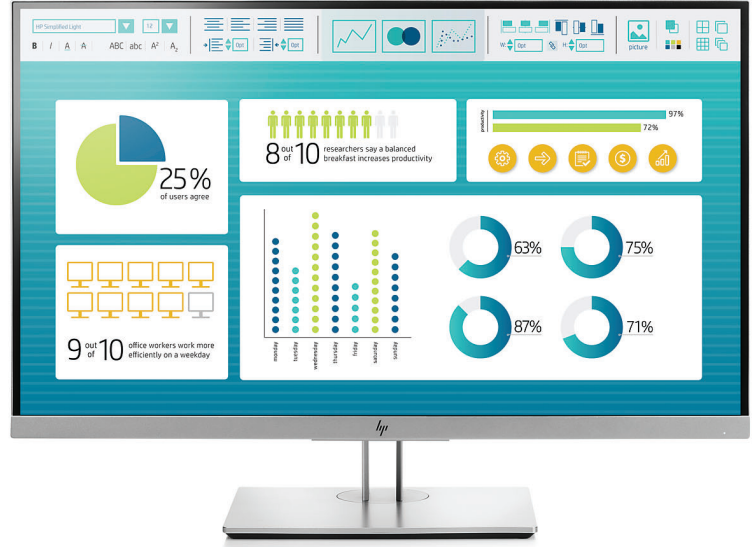

Veri sayfası

HP EliteDisplay E273 68,58 cm (27") Monitör

Sıradan ekranınızı uç noktaya taşıyın

En iyi görüntüleme, üretkenlik ve ergonomi için üretilen çarpıcı modernlikteki iş ekranında stil içerikle buluşuyor. HP EliteDisplay E273 68,58 cm (27") Monitör, gününüzün üstesinden rahatça gelebilmeniz için kesintisiz çok ekranlı dizilim ve 4 yönde ayarlanabilen 3 taraflı, mikro kenarlı bir çerçeveye sahiptir.

Sınırları aşın

- Neredeyse kesintisiz dizileri destekleyen 3 taraflı, mikro kenarlı bir çerçeveye tek veya çok sayıda ekranda kesintisiz görüntülerle üretkenliğinizi artırın.¹ 68,58 cm (27") diyagonal IPS ekranda 1920 x 1080 Full HD çözünürlükle² her açıdan net görüntüler elde edin.

Rahat çalışın

- Ayarlanabilir eğim, yükseklik, döndürme ve 150 mm'ye kadar yükseklik ayarlarıyla en rahat, üretken pozisyonunuzu bulun. Birden fazla ekran kullanırken yatay veya dikey görünümü özelleştirmek için pivot hareketi özelliğini kullanın.¹