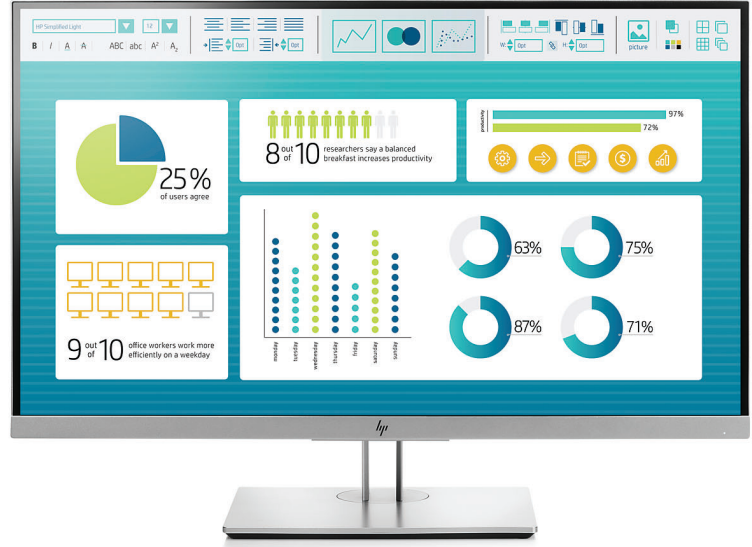

Veri sayfası

HP EliteDisplay E273 68,58 cm (27") Monitör

Sıradan ekranınızı uç noktaya taşıyın

En iyi görüntüleme, üretkenlik ve ergonomi için üretilen çarpıcı modernlikteki iş ekranında stil içerikle buluşuyor. HP EliteDisplay E273 68,58 cm (27") Monitör, gününüzün üstesinden rahatça gelebilmeniz için kesintisiz çok ekranlı dizilim ve 4 yönde ayarlanabilen 3 taraflı, mikro kenarlı bir çerçeveye sahiptir.

Sınırları aşın

- Neredeyse kesintisiz dizileri destekleyen 3 taraflı, mikro kenarlı bir çerçeveye tek veya çok sayıda ekranda kesintisiz görüntülerle üretkenliğinizi artırın.¹ 68,58 cm (27") diyagonal IPS ekranda 1920 x 1080 Full HD çözünürlükle² her açıdan net görüntüler elde edin.

Rahat çalışın

- Ayarlanabilir eğim, yükseklik, döndürme ve 150 mm'ye kadar yükseklik ayarıyla en rahat, üretken pozisyonunuzu bulun. Birden fazla ekran kullanırken yatay veya dikey görünümü özelleştirmek için pivot hareketi özelliğini kullanın.¹