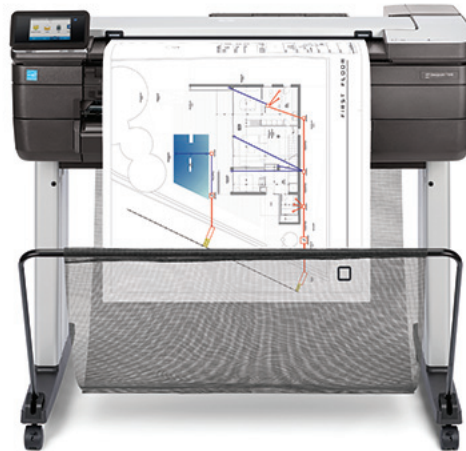

HP DesignJet T830 24-inch multifunctionele printer

De slimme keus voor architectenbureaus en constructiefirma's die willen groeien

GEMAK: snel, handig en intuïtief printen/scannen/kopiëren

- Print snel documenten: tot 26 seconden voor A1/D-formaat prints.²
- Installeer de meest compacte grootformaat MFP gemakkelijk op kantoor of op een bouwlocatie.¹
- Print eenvoudig projecten en pdf-documenten met HP Click-printersoftware.
- Iedereen kan probleemloos printen vanaf een smartphone of tablet met HP Mobile Printing.³

BETROUWBAAR: HP DesignJet kwaliteit en betrouwbaarheid

- Produceer HP DesignJet kwaliteit ook op kleine formaten: print documenten op half formaat met de invoertlade voor 50 vel A4/A3.
- Print precieze lijnen met een accuratesse tot 0,1%⁴, tot 2400 dpi en een hoog contrast met HP Bright Office inkt.
- Intelligente scantechnologie beschermt originelen tegen beschadiging tijdens het scannen en produceert accurate kleuren.
- Versterkt ontwerp met stevig onderstel is eenvoudig te transporteren en op locatie te gebruiken.

COMMUNICATIE: deel direct de uitkomst van een vergadering

- Gebruik de ingebouwde scanner om schetsen en tekeningen met handgeschreven notities te kopiëren en direct naar collega's/partners te sturen.
- Koppel uw computer, smartphone of tablet gemakkelijk met de printer via Wi-Fi Direct.
- Deel tekeningen direct: scan/e-mail vanaf het frontpaneel, gebruik HP Smart app⁵ om te e-mailen naar contacten, te posten in de cloud.
- Geen leerproces: dankzij het intuïtieve ontwerp met één touchscreen kunt u scannen, kopiëren en direct delen.

Printer die dynamische beveiliging ondersteunt. Alleen bedoeld voor gebruik met cartridges met een originele HP chip. Cartridges met een niet-HP chip werken mogelijk niet en cartridges die nu werken, zullen mogelijk in de toekomst niet werken.

Meer informatie op:

<http://www.hp.com/go/learnaboutsupplies>

Meer informatie is beschikbaar op

<http://www.hp.com/go/designjett830>

¹ De HP DesignJet T830 24-inch en 36-inch multifunctionele printers zijn de meest compacte grootformaat apparaten die printen/scannen/kopiëren, op basis van gepubliceerde ftxbxd-specificaties uit mei 2017.

⁵ De HP Smart app is beschikbaar voor Apple® iPad, iPhone en iPod Touch met iOS v7.0 of hoger en voor Android™ mobiele devices met Android™ v4.4 of hoger. De HP Smart app is gratis beschikbaar in de Apple® App Store voor Apple® mobiele devices en in de Google Play Store voor Android™ mobiele devices.