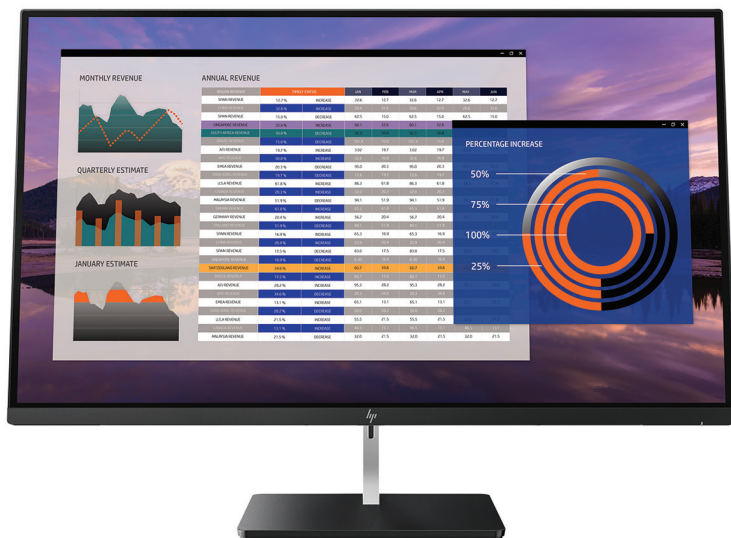

# צג HP EliteDisplay S270n 4k Micro Edge בגודל 27 אינץ'

רזולוציה של 4K עם נוכחות רבת עוצמה

עורר קבאה ברחבי המשרד עם האלגנטיות של צג HP UHD EliteDisplay S270n 4K Micro Edge הוא מספק סגנון ופשטות עם מסגרת Micro-Edge מודרנית בעלת 3 צדדים וקישוריות USB-C™ פשוטה של כבל יחיד להתקן שלך.

## אל תחמיץ דבר

- הצב את כל היצירות והתוכן שלך בחזית ובמרכז על מסך גדול בגודל 68.58 ס"מ (27 אינץ') באלכסון עם רזולוציית 4K, 3840 x 2160 שחושפת כל פרט וגורמת לכל צבע לבלוט.

## חלים פתוחים לרוחה

- התכונן לעשות רושם חזותי מרבי ולפרודוקטיביות מיטבית עם מסגרת Micro-Edge בעלת 3 צדדים שניתן להציב בקלות עבור חוויה מרובת צגים חלקה. הרגש בנוח עם יכולת כוונון לגובה של 100 מ"מ.