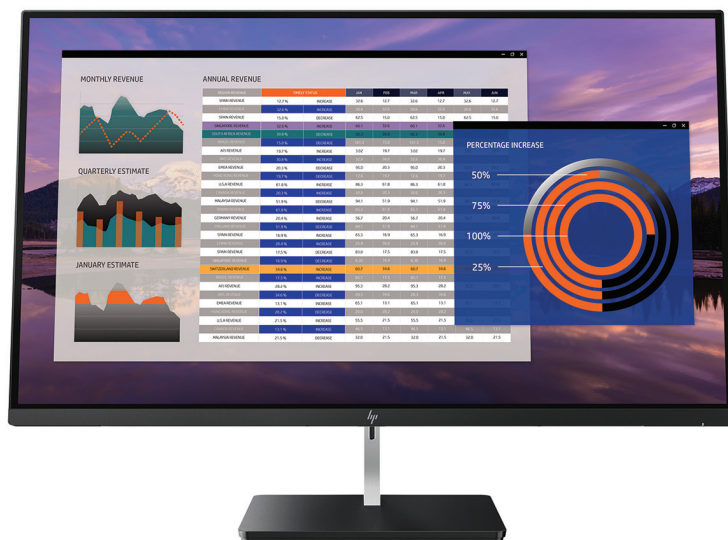

Záznamový list

27-palcový monitor HP EliteDisplay S270n 4K Micro Edge

Výkonné rozlíšenie 4K¹

Vyvolajte závisť v kancelárii vďaka elegancii monitora HP EliteDisplay S270n 4K Micro Edge UHD. S moderným rámom s 3-stranným mikrookrajom a jednoduchým pripojením USB-C™ k vášmu zariadeniu pomocou jediného kábla poskytuje štýl a jednoduchosť.

Nech vám nič neunikne

- Sústreďte všetku kreatívnu prácu a obsah dopredu a do stredu veľkej obrazovky s uhlopriečkou 68,58 cm (27") a rozlíšením 4K¹ 3840 x 2160, ktoré odhalí každý detail a zvýrazní všetky farby.

Široké otvorené priestory

- Pripravte sa na najlepší vizuálny dojem a optimálnu produktivitu s rámom s 3-stranným mikrookrajom, ktorý možno jednoducho položiť vedľa ďalších displejov³ na prakticky bezproblémové používanie. Urobte si pohodlie s nastaviteľnou výškou až do 100 mm.

27-palcový monitor HP EliteDisplay S270n 4K Micro Edge

Príslušenstvo a služby (nie je súčasťou dodávky)

Rameno monitora HP Single

Rameno pre jeden monitor HP je ideálne stolové príslušenstvo pre váš pracovný život. Elegantné a moderné rameno na jeden monitor HP je navrhnuté tak, aby sa prispôsobilo vášmu spôsobu práce.