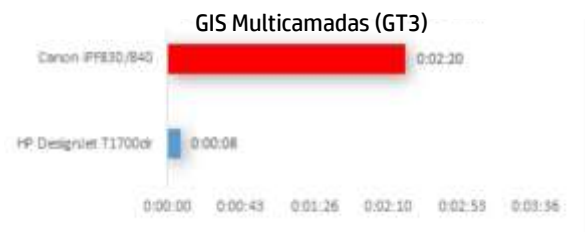

Tempo de retorno para o aplicativo

(1): A HP oferece um software de impressão gratuito versus não disponível na Epson.

Imprimindo a partir de um software de impressão: Imprima seus projetos facilmente com o HP Click.

FÁCIL

Impressão radicalmente simples
Sem driver
Configurações simples
Impressão com um clique

ECONOMIZE

Otimize mídias e custos
Otimização de mídias (agrupamento)
Detecção de avisos/erros em arquivos

FAÇA MAIS

Produza uma ampla variedade de aplicações a partir do PC e do MAC
• Tipos de arquivos compatíveis: PDF, JPEG, TIFF e HP-GL/2
• Sistemas operacionais: Windows e Mac

COMPLEXA

NÃO é sem driver
Configurações complexas
Complexa para usar

DESPERDICE

SEM recurso de agrupamento
SEM detecção de avisos/erros em arquivos

FAÇA MENOS

Tipos de arquivos compatíveis
• PDF, JPEG, TIFF, SEM HP-GL/2
Sistemas operacionais
• Apenas Windows, SEM Mac

3

Segurança — Proteja seu trabalho e suas informações

Proteja seu dispositivo/rede

O dispositivo irá inicializar apenas com o BIOS válido e o software aprovado.

Proteja seus documentos

Autenticação com um crachá ou PIN na impressora.

Proteja seus dados

Proteção da por meio de comunicações criptografadas, dados criptografados armazenados no disco rígido e apagamento seguro de dados.

Configure seu conjunto de dispositivos

O JetAdvantage Security Manager mantém os dispositivos em conformidade com a política de segurança em menos tempo ao avaliar e corrigir automaticamente.

Proteção parcial

- Oferece apenas apagamento seguro de disco
- SEM opção de autenticação
- SEM software de conformidade orientado por políticas de segurança

BENEFÍCIOS DA HP

Dispositivo: proteção contra ataques de hackers por malware ou firmware modificado

Dados: proteção de suas impressões (retire o trabalho da impressora e use-o), controle do acesso à impressora

Este documento foi criado em janeiro de 2018, com base em dados e testes independentes realizados por terceiros, testes e análise interna de produtos da concorrência realizados pela HP (relatório detalhado do teste disponível mediante solicitação). Embora as especificações estejam sujeitas a alterações, foram feitos esforços razoáveis para garantir a precisão deste documento na data de sua preparação. A análise apresentada aqui é opinião da HP e se destina apenas ao uso interno da HP e de revendedores da HP. É proibida a distribuição deste documento a usuários finais ou terceiros. © 2018 HP Inc.