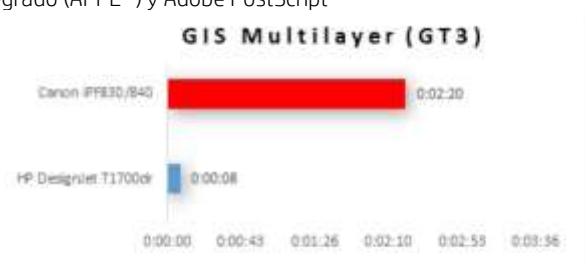

Tiempo de regreso a la aplicación

(1): HP ofrece un software de impresión gratuito no disponible en Epson.

Este documento se creó en enero de 2018 a partir de información y pruebas de terceros independientes, pruebas de HP y revisiones internas de productos de la competencia (el Informe de prueba detallado se encuentra disponible a pedido). A pesar de que las especificaciones están sujetas a modificaciones, se han hecho esfuerzos razonables para asegurar la precisión de este documento en la fecha en la que se preparó. El análisis aquí presentado es la opinión de HP y está destinado al uso exclusivo interno de HP y los revendedores de HP. Se prohíbe la distribución de este documento a los usuarios finales o a terceros. © 2018 HP Inc.

Impresión desde un software de impresión: Imprima fácilmente sus proyectos con HP Click

FÁCIL

Impresión radicalmente simple **sin controlador**
Configuraciones simples
Impresión con un clic

AHORRO

Medios y costos optimizados
Optimización de medios (**anidamiento**)
Advertencia de **archivo/protección de medios**

HAGA MÁS

Produzca una amplia gama de aplicaciones de PC y Mac

- Formatos de archivo admitidos: PDF, JPEG, TIFF y **HP-GL/2**
- Sistemas operativos **Windows y Mac**

COMPLEJO

REQUIERE controlador
Configuraciones complejas
Difícil de usar

DESPERDICIO

SIN anidamiento
SIN advertencia de archivo/detección de error

HAGA MENOS

Formatos de archivos admitidos

- PDF, JPEG, TIFF, **NO HP-GL/2** Sistemas operativos
- Solo **Windows**, **NO** admite Mac

3

Seguridad: Protege su trabajo y su información

Proteja su red y su dispositivo

El dispositivo solo arrancará con BIOS válidos y solo con software aprobado

Proteja sus datos

Protegido a través de comunicaciones cifradas, datos cifrados almacenados en el disco duro y borrado seguro de datos.

Proteja sus documentos

Autenticación con un distintivo o PIN en la impresora

Configure su flota

JetAdvantage Security Manager hace que los dispositivos cumplan con la política de seguridad en menos tiempo mediante evaluación y corrección automáticas.

Protección parcial

- Solo proporciona borrado de disco seguro
- **NO** exige autenticación
- **SIN** software de cumplimiento impulsado por políticas de seguridad

BENEFICIOS DE HP

Dispositivo: protección contra ataques de malware o firmware modificado

Datos: protección de sus datos (extraiga el trabajo de la impresora y úselo); control del acceso a la impresora