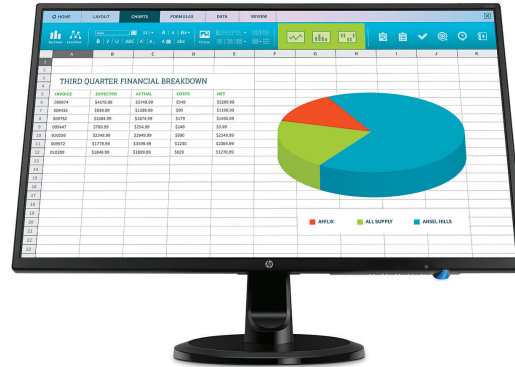

Monitor HP N246v 23,8"

Visualização incrível de detalhes, no monitor Full HD N246v 23,8" com uma resolução de 1920 x 1080 nítida e ângulos de visualização amplos. As imagens brilhantes, a conectividade conveniente, a capacidade de adaptação e o preço acessível são ideais para os negócios do dia a dia.

Imagens incríveis

- Veja o seu trabalho em uma espaçosa tela de 23,8 polegadas com ângulos de visualização amplos de 178 graus, resolução Full HD de 1920 x 1080 para uma qualidade de imagem brilhante e uma taxa de contraste dinâmico de 10M:1, para obter mais detalhes nítidos e claros.¹

Conforto no espaço de trabalho

- Estabeleça um espaço de trabalho eficiente, usando ajuste de inclinação personalizável, uma fonte de alimentação interna e recursos de montagem direta, conectando computadores HP selecionados² à parte de trás do monitor ou montando a tela usando o padrão VESA.