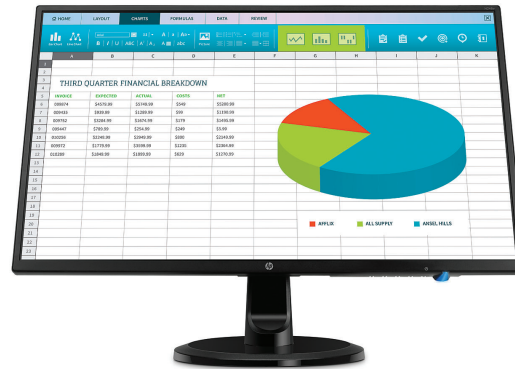

Monitor HP N246v de 23,8 pulgadas

Experimente detalles destacables en el monitor Full HD de pantalla ancha N246v de 23,8 pulgadas con una resolución nítida de 1920 x 1080 y amplios ángulos de visión. Las vistas vibrantes, la práctica conectividad, la adaptación y el precio económico son ideales para las tareas empresariales cotidianas.

Imágenes asombrosas

- Vea su trabajo en una espaciosa pantalla de 23,8" en diagonal con anchos ángulos de visión de 178 grados, resolución Full HD de 1920 x 1080 para obtener una calidad de imagen brillante y una relación de contraste dinámica de 10M:1 para obtener detalles definidos y nítidos.