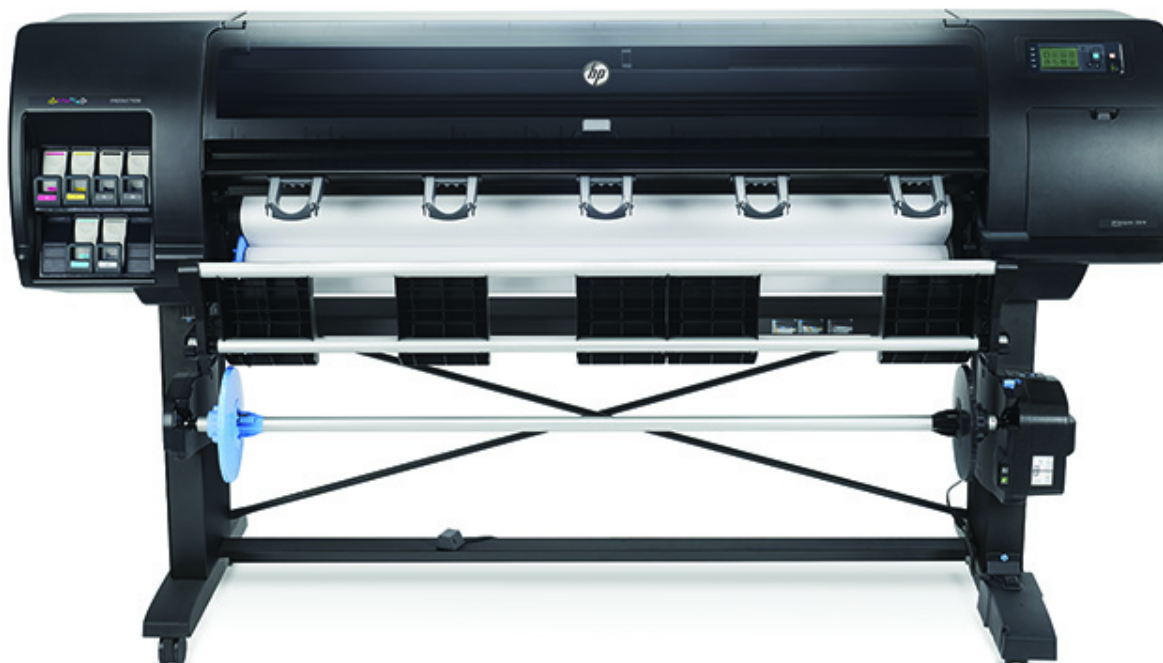

HP DesignJet Z6610 60 inch productieprinter

De snelste grafische productieprintoplossing¹

SCHERP – Hoogwaardige, duurzame uitvoer

- Maak een grote indruk en zorg voor duidelijke leesbaarheid van lijntekeningen tot poster, met geoptimaliseerde printkoppen.
- Behoud hoge kwaliteit met geoptimaliseerde onderhoudsroutines.
- Werk zonder zorgen om schade met water-/lichtbestendige prints door HP Vivid foto-inkt.²

PRODUCTIEF – Verwerk productiepieken

- Beheer hoge workloads met printsnelheden tot 19,7 m²/uur op glanzend papier en 50,9 m²/uur op normaal papier.³
- Verwerk meer opdrachten met een hardeschijfcapaciteit van 500 GB.
- Maak taak na taak af op lange media met HP inktcartridges van 775 ml en een ingebouwde opwikkelspoel.