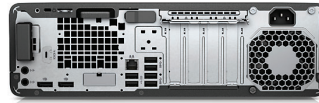

Počítač HP EliteDesk 800 G4 Small Form Factor

Tabuľka s technickými údajmi

Vyhotovenie	Small form factor
Dostupný operačný systém	Windows 10 Pro 64 – spoločnosť HP odporúča systém Windows 10 Pro.¹ Windows 10 Home 64¹ Windows 10 Home Single Language 64¹ FreeDOS 2.0
Maximálna kapacita pamäte	Maximálne 64 GB pamäte DDR4-2666 SDRAM ^{4,13} Poznámky k štandardnej pamäte: Rýchlosť prenosu dát až 2666 milión transferov za minútu.
Pamäťové sloty	4 DIMM
Vnútorňa pamäť	500 GB Maximálne 2 TB Pevný disk SATA so 7200 ot./min.⁵ Maximálne 2 TB Pevný disk SATA s 5400 ot./min.⁵ Maximálne 500 GB SATA SED Opal 2 HDD⁵ ⁵ 256 GB Maximálne 512 GB SATA SED Opal 2 TLC SSD⁵ ⁵128 GB Maximálne 512 GB PCIe® NVMe™ M.2 SSD⁵128 GB Maximálne 1 TB PCIe® NVMe™ TLC M.2 SSD⁵256 GB Maximálne 512 GB PCIe® NVMe™ SED Opal 2 TLC M.2 SSD⁵
Ďalší ukladací priestor	Čítačka kariet SD 5 v 1
Optické úložisko	Tenká jednotka 9,5 mm HP DVD-Writer; Tenká jednotka 9,5 mm HP DVD-ROM
Dostupná grafická karta	Samostatná: Grafika AMD Radeon™ R7 430 (2 GB vyhradenej pamäte GDDR5)
Zvuk	Kodek Conexant CX20632, univerzálny zvukový konektor, predné porty (3,5 mm) pre náhlavnú súpravu a slúchadlá, podpora multistreamovania
Možnosti komunikácie	LAN: Integrovaná karta Intel® I219LM GbE LOM; Intel® I210-T1 PCIe® GbE¹⁶ WLAN: Intel® Dual Band Wireless-AC 9260 802.11ac (2 x 2) a Bluetooth® 5 M.2, vPro™; Intel® Dual Band Wireless-AC 9260 802.11ac (2 x 2) a Bluetooth® 5 M.2, bez technológie vPro™⁷
Rozširujúce sloty	1 zásuvka M.2 2230; 1 zásuvka PCIe 3 x16; 1 zásuvka PCIe 3 x16 (káblová ako x4); 2 zásuvky M.2 2230/2280; 2 zásuvky PCIe 3 x1 (1 slot M.2 pre sieť WLAN a 2 sloty M.2 2230/2280 pre úložisko.)
Porty a konektory	Vpredu: 1 port pre slúchadlá; 1 konektor pre náhlavnú súpravu; 1 port USB 2.0; 1 port USB 2.0 (rýchle nabíjanie); 1 port USB Type-C™ (nabíjanie); 2 porty USB 3.1 Gen 2 Vzadu: 1 zvukový vstup; 1 zvukový výstup; 1 napájací konektor; 1 port RJ-45; 1 sériový port; 2 porty USB 2.0; 2 porty DisplayPort™ 1.2; 2 porty USB 3.1 Gen 1; 2 porty USB 3.1 Gen 2; 1 konfigurovateľný videoport¹⁸ Voliteľné: 1 sériový port; 1 kombinácia sériového a PS/2 portu
Interné šachty na mechaniky	Jeden 2,5" pevný disk; Jeden 5,25" pevný disk; Dva 3,5" pevné disky
Vstupná jednotka	Tenká klávesnica HP PS/2 Business Slim Keyboard; Konferenčná klávesnica HP USB Conferencing Keyboard; Tenká klávesnica HP USB Business Slim Keyboard; Tenká klávesnica HP USB Business Slim Smart Card (CCID) Keyboard¹⁴ Myš HP PS/2 Mouse; Laserová myš HP USB 1 000 dpi Laser Mouse; Antimikrobiálna myš HP USB Antimicrobial Mouse; Spevnená myš HP USB Hardened Mouse; Optická myš HP USB Optical Mouse; Prémiová myš HP USB Premium Mouse⁹
Dostupný softvér	Modul Absolute Persistence; Ovládač HP ePrint + JetAdvantage; HP Hotkey Support; HP JumpStart; Softvér HP Noise Cancellation; HP PhoneWise; HP Support Assistant; HP Velocity; Natívna podpora technológie Miracast; HP Wireless Wakeup; Nákup balíka Office (predáva sa samostatne); HP WorkWise; HP Sure Recover^{9,17,21,22,23,24}
Správa zabezpečenia	DriveLock; HP BIOSphere; HP Password Manager; Overenie pri zapnutí HP Power On Authentication; Technológia ochrany identity Intel® Identity Protection Technology (Intel® IPT); Heslo pri zapnutí (cez systém BIOS); Konfigurácie RAID; Ovládanie zapisovania/spúšťania z odpojiteľných médií; Vypnutie portu SATA (cez systém BIOS); Nastavovacie heslo (cez systém BIOS); Podpora zámok na šasi a lankových zámok; Zapnutie/vypnutie USB (cez systém BIOS); Solenoidový zámok a senzor krytu; HP Client Security Suite Gen 4; HP Sure Start Gen 4; HP Sure Run; Zapnutie/vypnutie paralelného portu (cez systém BIOS); Zapnutie/vypnutie sériového portu (cez systém BIOS); So systémom Windows 10 sa dodáva čip integrovaného zabezpečenia TPM 2.0 (certifikácia Common Criteria EAL4+ a FIPS 140-2 úroveň 2)^{11,27,28,29,30,31,32,33,34}
Funkcie správy	HP BIOS Config Utility (na stiahnutie); HP Client Catalog (na stiahnutie); Balíky ovládačov HP (na stiahnutie); HP System Software Manager (na stiahnutie); Ivanti Management Suite; Súprava HP Management Integration Kit pre Microsoft System Center Configuration Management Gen 2^{10,25,26}
Napájanie	250 W interný zdroj napájania, účinnosť až 92 %, aktívna kompenzácia účinníka
Rozmery	10 x 33,8 x 30,8 cm
Hmotnosť	6,71 kg (Presná hmotnosť závisí od konfigurácie.)
Okolité	Nízky obsah halogenidov¹⁵
Zhoda s normami energetickej efektívnosti	s certifikátom ENERGY STAR®; EPEAT® Gold¹²