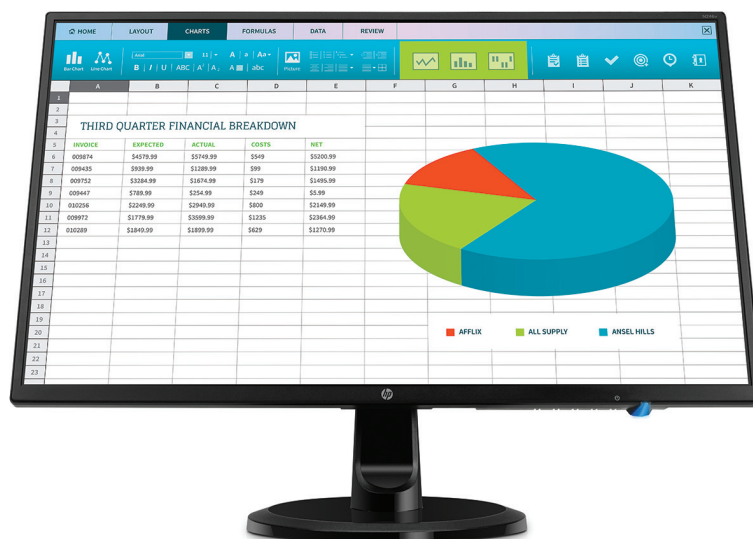

Specifikace

23,8" monitor HP N246v

Ohromující displej za rozumnou cenu

Užívejte si pozoruhodné detaily na velké obrazovce 23,8" monitoru N246v s ostrým rozlišením Full HD 1 920 x 1 080 a širokými pozorovacími úhly. Ostrý obraz, pohodlné připojení, přizpůsobitelnost a přívětivá cena se hodí pro každodenní podnikání.

Ohromující zobrazení

- Zobrazte svou práci na prostorné 23,8" obrazovce se 178° širokými zobrazovacími úhly, rozlišením Full HD 1 920 x 1 080 pro vynikající kvalitu obrazu a dynamickým kontrastním poměrem 10M:1 pro ostré, křišťálově čisté detaily.¹

Vytvořte pohodlné pracovní prostředí

- Vytvořte efektivní pracovní prostředí díky přizpůsobitelnému sklonu, internímu napájecímu zdroji a možnosti přímé montáže. Připevněte vybraný počítač HP² k zadní straně monitoru nebo jej připevněte pomocí držáku VESA.