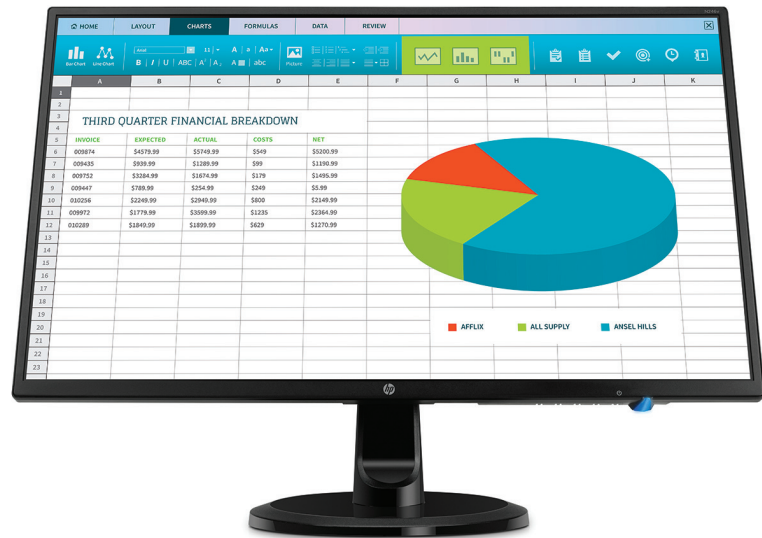

Εντυπωσιακή οθόνη σε οικονομική τιμή

Απολαύστε εντυπωσιακές λεπτομέρειες στη μεγάλην διαστάσεων οθόνη Full HD N246n 23,8 ιντσών με ευκρινή ανάλυση 1920 x 1080 και ευρεία γωνία προβολής. Οι ζωνρές προβολές, η πρακτική συνδεσιμότητα, η προσαρμοστικότητα και η οικονομική τιμή, είναι ιδανικές για την καθημερινή επιχείρηση.

Εξαιρετική προβολή

- Δείτε τη δουλειά σας σε μια μεγάλη οθόνη 23,8 ιντσών με ευρεία γωνία προβολής 178 μοιρών, ανάλυση Full HD 1920 x 1080 για φωτεινή ποιότητα εικόνας και λόγο δυναμικής αντίθεσης 10M:1 για έντονες και ευκρινείς λεπτομέρειες.¹

Εξασφαλίστε άνεση στον χώρο εργασίας

- Καθιερώστε έναν αποδοτικό χώρο εργασίας με ρύθμιση κλίσης με δυνατότητα προσαρμογής, εσωτερικό τροφοδοτικό και δυνατότητες άμεσης στερέωσης με τη σύνδεση επιλεγμένων υπολογιστών HP² στο πίσω μέρος της οθόνης ή με τη στερέωση της οθόνης με το μοτίβο VESA.